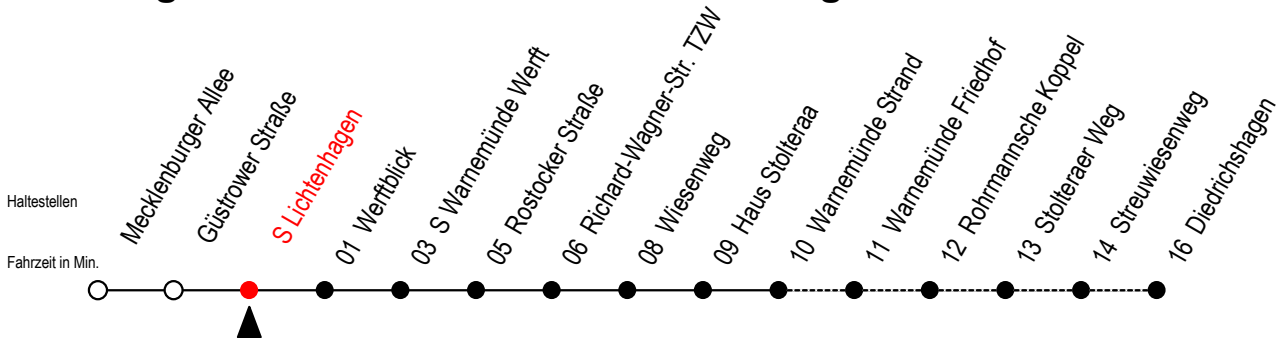

36 s Lichtenhagen

Gültig ab 10.06.2022

Alle Angaben ohne Gewähr

Richtung: Warnemünde Strand / Diedrichshagen

Uhr Montag - Freitag

4	23 ^D	53 ^D
5	08	23 ^D 38 53 ^D
6	08	21 36 51
7	06	21 36 51
8	06	21 36 51
9	06	21 36 51
10	06	21 36 51
11	06	21 36 51
12	06	21 36 51
13	06	21 36 51
14	06	21 36 51
15	06	21 36 51
16	06	21 36 51
17	06	21 36 51
18	06	21 36 51
19	06	21 36 51
20	06	21 ^D 36 51 ^D
21	06	26 ^D 54 ^D
22	24 ^D	54 ^D
23	24 ^D	54 ^D
0	24	

Uhr Samstag

4	14	44
5	14	44
6	14	53 ^D
7	23 ^D	53
8	08	23 38 53
9	08	23 38 53
10	08	21 36 51
11	06	13 21 28 36 43 51 58
12	06	13 21 28 36 43 51 58
13	06	13 21 28 36 43 51 58
14	06	13 21 28 36 43 51 58
15	06	13 21 28 36 43 51 58
16	06	13 21 28 36 43 51 58
17	06	13 21 28 36 43 51 58
18	06	13 21 28 36 43 51 58
19	06	21 36 51
20	06	21 ^D 36 51 ^D
21	06	26 ^D 54 ^D
22	24 ^D	54 ^D
23	24 ^D	54 ^D
0	23	

D = fährt bis Diedrichshagen

Servicetelefon: 0381 / 8021900