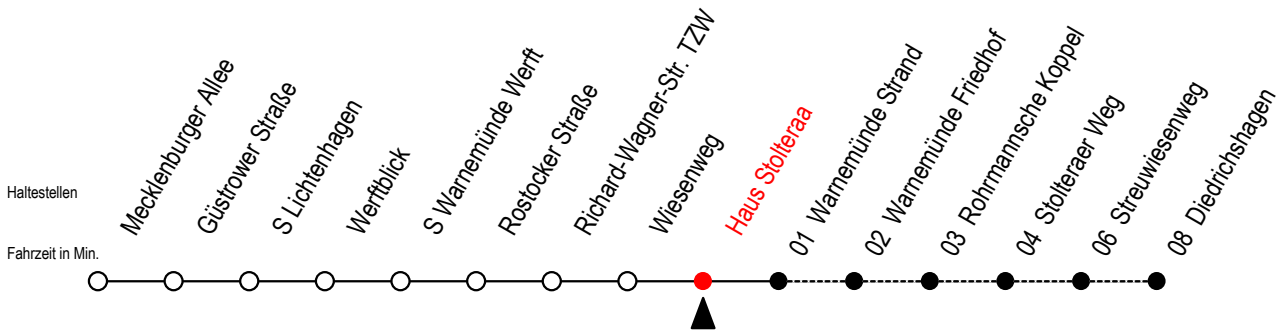

36 Haus Stolteraa

Gültig ab 10.06.2022

Alle Angaben ohne Gewähr

Richtung: Warnemünde Strand / Diedrichshagen

Uhr Montag - Freitag

4	31 ^D
5	01 ^D 16 31 ^D 46
6	01 ^D 16 31 46
7	01 16 31 46
8	01 16 31 46
9	01 16 31 46
10	01 16 31 46
11	01 16 31 46
12	01 16 31 46
13	01 16 31 46
14	01 16 31 46
15	01 16 31 46
16	01 16 31 46
17	01 16 31 46
18	01 16 31 46
19	01 16 31 46
20	01 16 31 ^D 46
21	01 ^D 16 34 ^D
22	02 ^D 32 ^D
23	02 ^D 32 ^D
0	02 ^D 32

Uhr Samstag

4	22 34 ^D 52
5	04 ^D 22 34 ^D 52
6	04 ^D 22 34 ^D
7	02 ^D 32 ^D
8	02 17 32 47
9	02 17 32 47
10	02 17 31 46
11	01 16 23 31 38 46 53
12	01 08 16 23 31 38 46 53
13	01 08 16 23 31 38 46 53
14	01 08 16 23 31 38 46 53
15	01 08 16 23 31 38 46 53
16	01 08 16 23 31 38 46 53
17	01 08 16 23 31 38 46 53
18	01 08 16 23 31 38 46 53
19	01 08 16 31 46
20	01 16 31 ^D 46
21	01 ^D 16 34 ^D
22	02 ^D 32 ^D
23	02 ^D 32 ^D
0	02 ^D 31

Uhr Sonntag

4	22 34 ^D 52
5	04 ^D 22 34 ^D 52
6	04 ^D 22 52
7	04 ^D 22 34 ^D 52
8	04 ^D 32 48
9	03 18 33 48
10	03 18 33 48
11	03 18 33 48 59
12	09 19 29 39 49 59
13	09 19 29 39 49 59
14	09 19 29 39 49 59
15	09 19 29 39 49 59
16	09 19 29 39 49 59
17	09 19 29 39 49 59
18	09 19 29 39 49
19	03 18 33 48
20	03 18 33 ^D 48
21	02 ^D 32 ^D
22	02 ^D 32 ^D
23	02 ^D 32 ^D
0	02 ^D 31

D = fährt bis Diedrichshagen

Servicetelefon: 0381 / 8021900