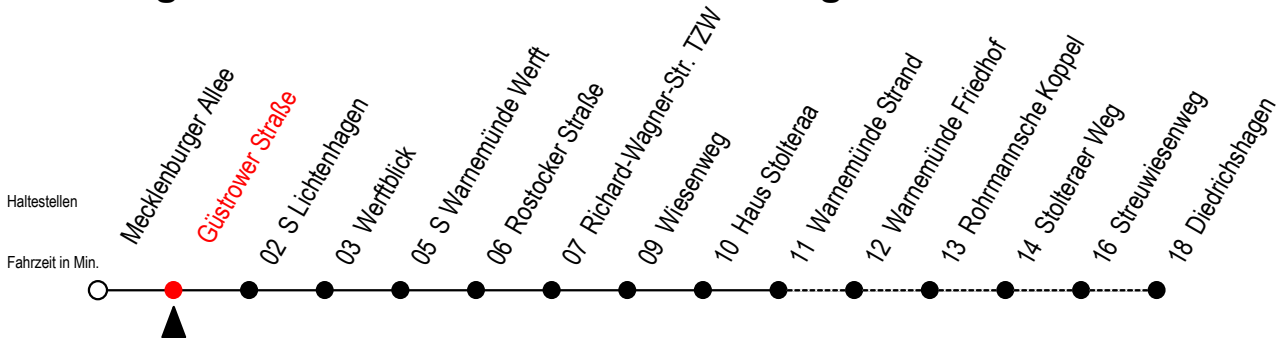

36 Güstrower Straße

Gültig ab 10.06.2022

Alle Angaben ohne Gewähr

Richtung: Warnemünde Strand / Diedrichshagen

Uhr Montag - Freitag

4	21 ^D	51 ^D		
5	06	21 ^D	36	51 ^D
6	06	19	34	49
7	04	19	34	49
8	04	19	34	49
9	04	19	34	49
10	04	19	34	49
11	04	19	34	49
12	04	19	34	49
13	04	19	34	49
14	04	19	34	49
15	04	19	34	49
16	04	19	34	49
17	04	19	34	49
18	04	19	34	49
19	04	19	34	49
20	04	19 ^D	34	49 ^D
21	04	24 ^D	52 ^D	
22	22 ^D	52 ^D		
23	22 ^D	52 ^D		
0	22			

Uhr Samstag

4	12	42			
5	12	42			
6	12	51 ^D			
7	21 ^D	51			
8	06	21	36	51	
9	06	21	36	51	
10	06	19	34	49	
11	04	11	19	26	34
	41	49	56		
12	04	11	19	26	34
	41	49	56		
13	04	11	19	26	34
	41	49	56		
14	04	11	19	26	34
	41	49	56		
15	04	11	19	26	34
	41	49	56		
16	04	11	19	26	34
	41	49	56		
17	04	11	19	26	34
	41	49	56		
18	04	11	19	26	34
	41	49	56		
19	04	19	34	49	
20	04	19 ^D	34	49 ^D	
21	04	24 ^D	52 ^D		
22	22 ^D	52 ^D			
23	22 ^D	52 ^D			
0	21				

Uhr Sonntag

4	12	42		
5	12	42		
6	12	42		
7	12	42		
8	21	37	52	
9	07	22	37	52
10	07	22	37	52
11	07	22	37	48
	58			
12	08	18	28	38
	48	58		
13	08	18	28	38
	48	58		
14	08	18	28	38
	48	58		
15	08	18	28	38
	48	58		
16	08	18	28	38
	48	58		
17	08	18	28	38
	48	58		
18	08	18	28	38
	52			
19	07	22	37	52
20	07	22 ^D	37	52 ^D
21	22 ^D	52 ^D		
22	22 ^D	52 ^D		
23	22 ^D	52 ^D		
0	21			

D = fährt bis Diedrichshagen

Servicetelefon: 0381 / 8021900