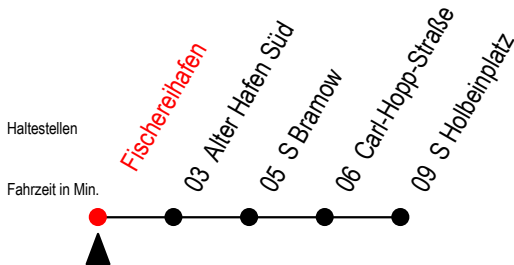

34 Fischereihafen

Gültig ab 10.06.2022

Alle Angaben ohne Gewähr

Richtung: Holbeinplatz

Uhr Montag - Freitag

5	43	
6	13	43
7	13	43
8	13	43
9	13	48
10	13	48
11	13	48
12	13	48
13	13	48
14	13	48
15	13	48
16	13	48
17	13	