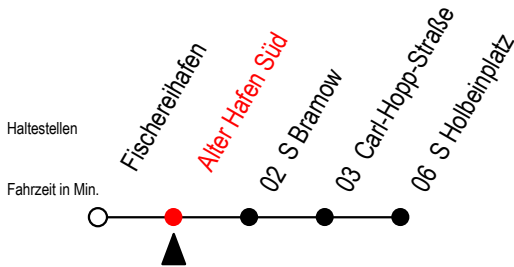

34 Alter Hafen Süd

Gültig ab 10.06.2022

Alle Angaben ohne Gewähr

Richtung: Holbeinplatz

Uhr Montag - Freitag

5	46	
6	16	46
7	16	46
8	16	46
9	16	51
10	16	51
11	16	51
12	16	51
13	16	51
14	16	51
15	16	51
16	16	51
17	16	