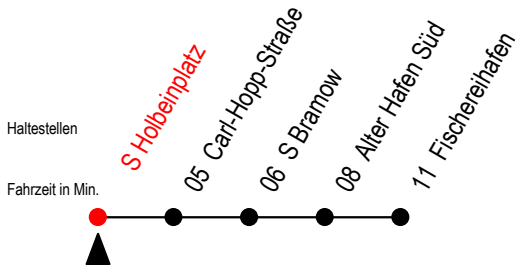

34 S Holbeinplatz

Gültig ab 10.06.2022

Alle Angaben ohne Gewähr

Richtung: Fischereihafen

Uhr Montag - Freitag

5	54	
6	24	54
7	24	54
8	24	54
9	24	59
10	24	59
11	24	59
12	24	59
13	24	59
14	24	59
15	24	59
16	24	59
17	24	