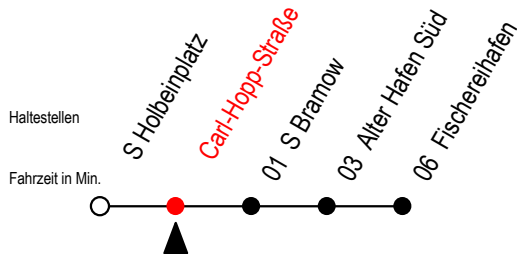

34 Carl-Hopp-Straße

Gültig ab 10.06.2022

Alle Angaben ohne Gewähr

Richtung: Fischereihafen

Uhr Montag - Freitag

5	59	
6	29	59
7	29	59
8	29	59
9	29	
10	04	29
11	04	29
12	04	29
13	04	29
14	04	29
15	04	29
16	04	29
17	04	29