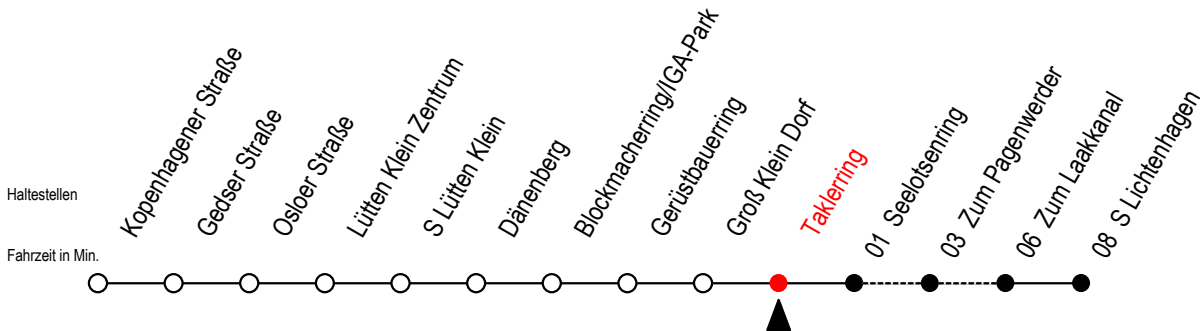

31 Taklerring

Gültig ab 04.01.2021

Alle Angaben ohne Gewähr

Richtung: S Lichtenhagen

Uhr Montag - Freitag

4	19	39	54
5	10 ^P	25 ^P	40 ^P 55 ^P
6	10 ^P	19 ^P 27 ^W	34 ^P 42 ^W 49 ^P 57 ^W
7	04 ^P	12 ^W	20 30 40 55
8	10	25	40 55
9	10	25	40 55
10	10	25	40 55
11	10	25	40 55
12	10	25	40 55
13	10	25	34 42 49 57
14	04	12	19 27 34 42 ^W 49 57 ^W
15	04	12 ^W	19 27 ^W 34 42 ^W 49 57 ^W
16	04	12 ^W	19 27 ^W 34 42 ^W 49 57 ^W
17	04	12 ^W	20 30 40 55
18	10	25	40 55
19	10	25	40 55
20	10	25	40 55
21	10	25	40 55
22	10	25	39 54
23	24	54	
0	24		

Uhr Samstag

4	--
5	--
6	54
7	24 39 54
8	09 24 39 54
9	09 24 39 54
10	09 24 39 54
11	09 24 39 54
12	09 24 39 54
13	09 24 39 54
14	09 24 39 54
15	09 24 39 54
16	09 24 39 54
17	09 24 39 54
18	09 24 39 54
19	09 24 39 54
20	09 24 39 54
21	09 24 39 54
22	09 24 39 54
23	24 54
0	24

Uhr Sonntag - Feiertag

4	--
5	--
6	--
7	54
8	09 24 39 54
9	09 24 39 54
10	09 24 39 54
11	09 24 39 54
12	09 24 39 54
13	09 24 39 54
14	09 24 39 54
15	09 24 39 54
16	09 24 39 54
17	09 24 39 54
18	09 24 39 54
19	09 24 39 54
20	09 24 39 54
21	09 24 39 54
22	09 24 39 54
23	24 54
0	24

P = fährt über Zum Pagenwerder

W = fährt nicht in den Winter-, Sommer und Weihnachtsferien*

* Ferienzeiten siehe Infoblatt

Servicetelefon: 0381 / 8021900