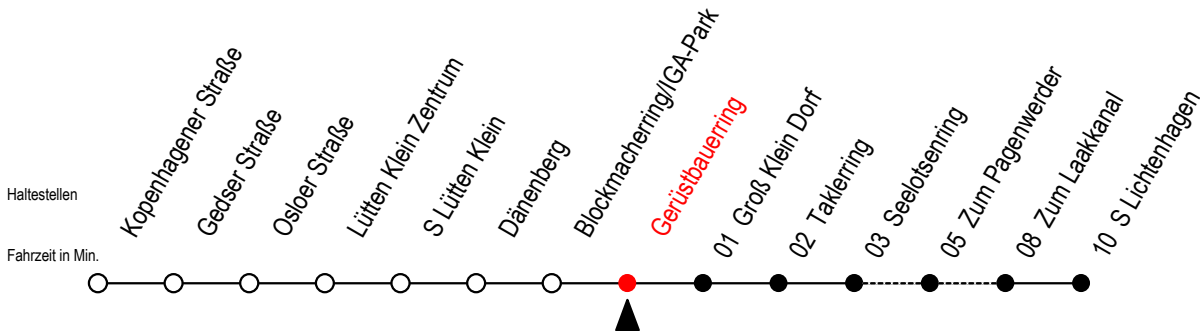

31 Gerüstbauerring

Gültig ab 04.01.2021

Alle Angaben ohne Gewähr

Richtung: S Lichtenhagen

Uhr Montag - Freitag

4	17	37	52
5	08 ^P	23 ^P	38 ^P 53 ^P
6	08 ^P	17 ^P 25 ^W	32 ^P 40 ^W 47 ^P 55 ^W
7	02 ^P	10 ^W	18 28 38 53
8	08	23	38 53
9	08	23	38 53
10	08	23	38 53
11	08	23	38 53
12	08	23	38 53
13	08	23	32 40 47 55
14	02	10	17 25 32 40 ^W 47 55 ^W
15	02	10 ^W	17 25 ^W 32 40 ^W 47 55 ^W
16	02	10 ^W	17 25 ^W 32 40 ^W 47 55 ^W
17	02	10 ^W	18 28 38 53
18	08	23	38 53
19	08	23	38 53
20	08	23	38 53
21	08	23	38 53
22	08	23	37 52
23	22	52	
0	22		

Uhr Samstag

4	--
5	--
6	52
7	22 37 52
8	07 22 37 52
9	07 22 37 52
10	07 22 37 52
11	07 22 37 52
12	07 22 37 52
13	07 22 37 52
14	07 22 37 52
15	07 22 37 52
16	07 22 37 52
17	07 22 37 52
18	07 22 37 52
19	07 22 37 52
20	07 22 37 52
21	07 22 37 52
22	07 22 37 52
23	22 52
0	22

Uhr Sonntag - Feiertag

4	--
5	--
6	--
7	52
8	07 22 37 52
9	07 22 37 52
10	07 22 37 52
11	07 22 37 52
12	07 22 37 52
13	07 22 37 52
14	07 22 37 52
15	07 22 37 52
16	07 22 37 52
17	07 22 37 52
18	07 22 37 52
19	07 22 37 52
20	07 22 37 52
21	07 22 37 52
22	07 22 37 52
23	22 52
0	22

P = fährt über Zum Pagenwerder

W = fährt nicht in den Winter-, Sommer und Weihnachtsferien*

* Ferienzeiten siehe Infoblatt

Servicetelefon: 0381 / 8021900