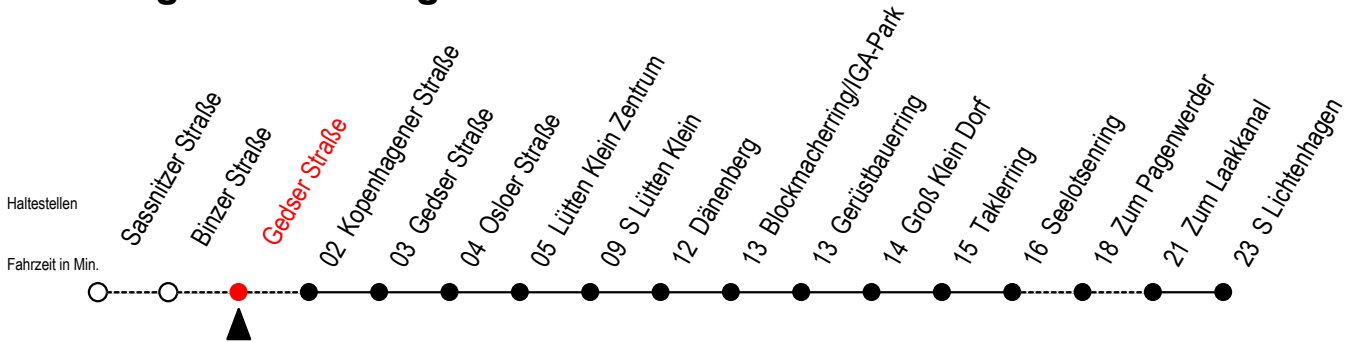

31 Gedser Straße

Gültig ab 04.01.2021

Alle Angaben ohne Gewähr

Richtung: S Lichtenhagen

Uhr Montag - Freitag

Uhr Samstag

Uhr Sonntag - Feiertag

3	--	3	59 ^H	3	59 ^H
4	--	4	29 ^H 59 ^H	4	29 ^H 59 ^H
5	--	5	29 ^H 59 ^H	5	29 ^H 59 ^H
6	--	6	--	6	29 ^H 59 ^H
7	--	7	--	7	29

H = fährt bis S Lütten-Klein