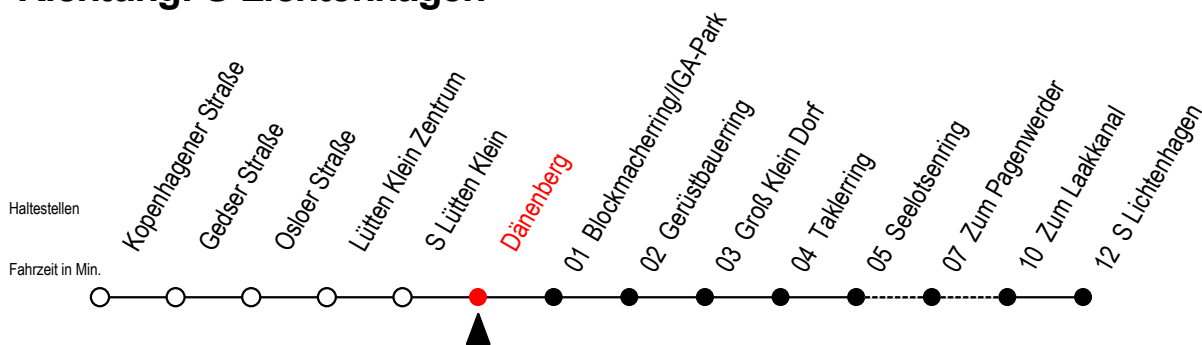

31 Dänenberg

Gültig ab 04.01.2021

Alle Angaben ohne Gewähr

Richtung: S Lichtenhagen

Uhr Montag - Freitag					Uhr Samstag					Uhr Sonntag - Feiertag					
4	15	35	50		4	--				4	--				
5	05 ^P	20 ^P	35 ^P	50 ^P	5	--				5	--				
6	05 ^P	14 ^P	22 ^W	29 ^P	37 ^W	6	50			6	--				
	44 ^P	52 ^W	59 ^P												
7	07 ^W	15	25	35	50	7	20	35	50	7	50				
8	05	20	35	50	8	05	20	35	50	8	05	20	35	50	
9	05	20	35	50	9	05	20	35	50	9	05	20	35	50	
10	05	20	35	50	10	05	20	35	50	10	05	20	35	50	
11	05	20	35	50	11	05	20	35	50	11	05	20	35	50	
12	05	20	35	50	12	05	20	35	50	12	05	20	35	50	
13	05	20	29	37	44	13	05	20	35	50	13	05	20	35	50
	52	59													
14	07	14	22	29	37 ^W	14	05	20	35	50	14	05	20	35	50
	44	52 ^W	59												
15	07 ^W	14	22 ^W	29	37 ^W	15	05	20	35	50	15	05	20	35	50
	44	52 ^W	59												
16	07 ^W	14	22 ^W	29	37 ^W	16	05	20	35	50	16	05	20	35	50
	44	52 ^W	59												
17	07 ^W	15	25	35	50	17	05	20	35	50	17	05	20	35	50
18	05	20	35	50	18	05	20	35	50	18	05	20	35	50	
19	05	20	35	50	19	05	20	35	50	19	05	20	35	50	
20	05	20	35	50	20	05	20	35	50	20	05	20	35	50	
21	05	20	35	50	21	05	20	35	50	21	05	20	35	50	
22	05	20	35	50	22	05	20	35	50	22	05	20	35	50	
23	20	50			23	20	50			23	20	50			
0	20				0	20				0	20				

P = fährt über Zum Pagenwerder
* Ferienzeiten siehe Infoblatt

W = fährt nicht in den Winter-, Sommer und Weihnachtsferien*