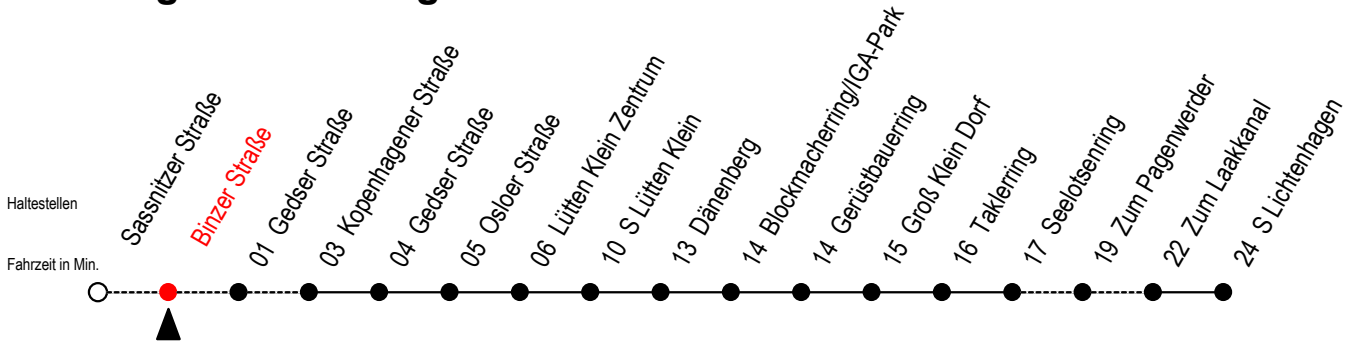

31 Binzer Straße

Gültig ab 04.01.2021

Alle Angaben ohne Gewähr

Richtung: S Lichtenhagen

Uhr Montag - Freitag

Uhr Samstag

Uhr Sonntag - Feiertag

3	--	3	58 ^H	3	58 ^H
4	--	4	28 ^H 58 ^H	4	28 ^H 58 ^H
5	--	5	28 ^H 58 ^H	5	28 ^H 58 ^H
6	--	6	--	6	28 ^H 58 ^H
7	--	7	--	7	28

H = fährt bis S Lütten-Klein