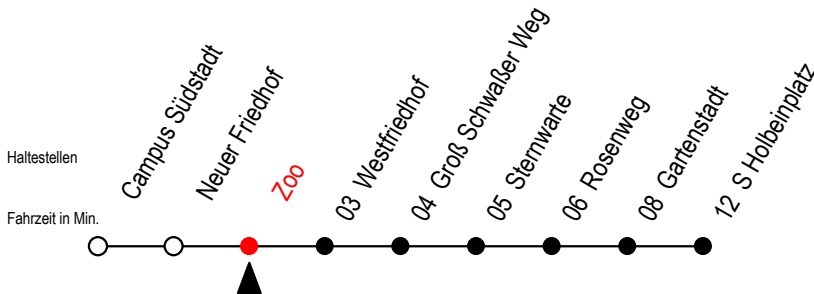

28 Zoo

Gültig ab 10.06.2022

Alle Angaben ohne Gewähr

Richtung: S Holbeinplatz

geänderte Linienführung zwischen Rosenweg und S Holbeinplatz

Uhr Mo. - Fr.		Uhr Mo. - Fr. [WSW]*		Uhr Samstag		Uhr Sonntag - Feiertag	
4	27 ^{HT} 59 ^H	4	27 ^{HT} 59 ^H	4	--	4	--
5	29 ^H 59 ^H	5	29 ^H 59 ^H	5	--	5	--
6	25 ^H 53 ^H	6	25 ^H 55 ^H	6	02 ^H 32 ^H 57 ^H	6	--
7	13 ^H 23 ^H 33 ^H 53 ^H	7	25 ^H 55 ^H	7	27 ^H 57 ^H	7	59 ^H
8	13 ^H 33 ^H 53 ^H	8	25 ^H 55 ^H	8	29 ^H 59 ^H	8	29 ^H 59 ^H
9	13 ^H 33 ^H 53 ^H	9	33 ^H 53 ^H	9	29 ^H 59 ^H	9	29 ^H 59 ^H
10	13 ^H 33 ^H 53 ^H	10	13 ^H 33 ^H 53 ^H	10	25 ^H 55 ^H	10	29 ^H 59 ^H
11	13 ^H 33 ^H 53 ^H	11	13 ^H 33 ^H 53 ^H	11	25 ^H 55 ^H	11	29 ^H 59 ^H
12	13 ^H 33 ^H 53 ^H	12	13 ^H 33 ^H 53 ^H	12	25 ^H 55 ^H	12	29 ^H 59 ^H
13	13 ^H 33 ^H 53 ^H	13	13 ^H 33 ^H 53 ^H	13	25 ^H 55 ^H	13	29 ^H 59 ^H
14	13 ^H 33 ^H 53 ^H	14	13 ^H 33 ^H 53 ^H	14	25 ^H 55 ^H	14	29 ^H 59 ^H
15	03 ^H 13 ^H 23 ^H 33 ^H 53 ^H	15	13 ^H 33 ^H 53 ^H	15	25 ^H 55 ^H	15	29 ^H 59 ^H
16	13 ^H 33 ^H 53 ^H	16	13 ^H 33 ^H 53 ^H	16	25 ^H 55 ^H	16	29 ^H 59 ^H
17	13 ^H 33 ^H 53 ^H	17	13 ^H 33 ^H 53 ^H	17	25 ^H 55 ^H	17	29 ^H 59 ^H
18	13 ^H 33 ^H 55 ^H	18	13 ^H 33 ^H 55 ^H	18	25 ^H 55 ^H	18	29 ^H 59 ^H
19	25 ^H 55 ^H	19	25 ^H 55 ^H	19	25 ^H 55 ^H	19	29 ^H 59 ^H
20	25 ^H 55 ^{HT}	20	25 ^H 55 ^{HT}	20	25 ^H 55 ^{HT}	20	29 ^H 55 ^{HT}
21	25 ^{HT} 55 ^{HT}	21	25 ^{HT} 55 ^{HT}	21	25 ^{HT} 55 ^{HT}	21	25 ^{HT} 55 ^{HT}
22	25 ^{HT} 55 ^{HT}	22	25 ^{HT} 55 ^{HT}	22	25 ^{HT} 55 ^{HT}	22	25 ^{HT} 55 ^{HT}

H = fährt ab Rosenweg über Gartenstadt zum S Holbeinplatz

Schwimmhalle - Ostseestadion - Schillingallee u. Greifswalder Str. entfallen

T = fährt als Abruf-Linien-Taxi

Abruf - Linien - Taxi bitte bis 30 Min.