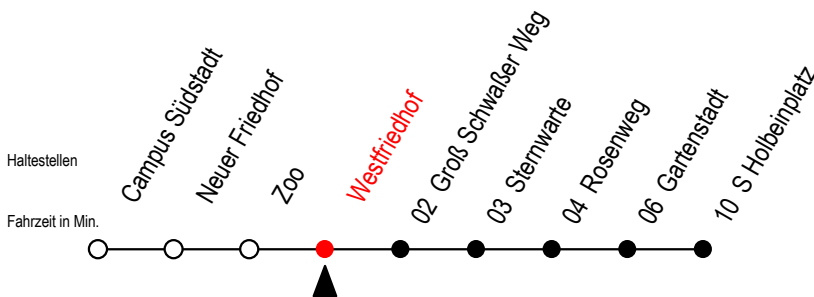

28 Westfriedhof

Gültig ab 10.06.2022

Alle Angaben ohne Gewähr

Richtung: S Holbeinplatz

geänderte Linienführung zwischen Rosenweg und S Holbeinplatz

Uhr Mo. - Fr.		Uhr Mo. - Fr. [WSW]*		Uhr Samstag		Uhr Sonntag - Feiertag	
4	28 ^{HT}	4	28 ^{HT}	4	--	4	--
5	01 ^H 31 ^H	5	01 ^H 31 ^H	5	--	5	--
6	01 ^H 27 ^H 55 ^H	6	01 ^H 27 ^H 57 ^H	6	04 ^H 34 ^H 59 ^H	6	--
7	15 ^H 25 ^H 35 ^H 55 ^H	7	27 ^H 57 ^H	7	29 ^H 59 ^H	7	--
8	15 ^H 35 ^H 55 ^H	8	27 ^H 57 ^H	8	31 ^H	8	01 ^H 31 ^H
9	15 ^H 35 ^H 55 ^H	9	35 ^H 55 ^H	9	01 ^H 31 ^H	9	01 ^H 31 ^H
10	15 ^H 35 ^H 55 ^H	10	15 ^H 35 ^H 55 ^H	10	01 ^H 27 ^H 57 ^H	10	01 ^H 31 ^H
11	15 ^H 35 ^H 55 ^H	11	15 ^H 35 ^H 55 ^H	11	27 ^H 57 ^H	11	01 ^H 31 ^H
12	15 ^H 35 ^H 55 ^H	12	15 ^H 35 ^H 55 ^H	12	27 ^H 57 ^H	12	01 ^H 31 ^H
13	15 ^H 35 ^H 55 ^H	13	15 ^H 35 ^H 55 ^H	13	27 ^H 57 ^H	13	01 ^H 31 ^H
14	15 ^H 35 ^H 55 ^H	14	15 ^H 35 ^H 55 ^H	14	27 ^H 57 ^H	14	01 ^H 31 ^H
15	05 ^H 15 ^H 25 ^H 35 ^H 55 ^H	15	15 ^H 35 ^H 55 ^H	15	27 ^H 57 ^H	15	01 ^H 31 ^H
16	15 ^H 35 ^H 55 ^H	16	15 ^H 35 ^H 55 ^H	16	27 ^H 57 ^H	16	01 ^H 31 ^H
17	15 ^H 35 ^H 55 ^H	17	15 ^H 35 ^H 55 ^H	17	27 ^H 57 ^H	17	01 ^H 31 ^H
18	15 ^H 35 ^H 57 ^H	18	15 ^H 35 ^H 57 ^H	18	27 ^H 57 ^H	18	01 ^H 31 ^H
19	27 ^H 57 ^H	19	27 ^H 57 ^H	19	27 ^H 57 ^H	19	01 ^H 31 ^H
20	27 ^H 56 ^{HT}	20	27 ^H 56 ^{HT}	20	27 ^H 56 ^{HT}	20	01 ^H 31 ^H 56 ^{HT}
21	26 ^{HT} 56 ^{HT}	21	26 ^{HT} 56 ^{HT}	21	26 ^{HT} 56 ^{HT}	21	26 ^{HT} 56 ^{HT}
22	26 ^{HT} 56 ^{HT}	22	26 ^{HT} 56 ^{HT}	22	26 ^{HT} 56 ^{HT}	22	26 ^{HT} 56 ^{HT}

H = fährt ab Rosenweg über Gartenstadt zum S Holbeinplatz
Schwimmhalle - Ostseestadion - Schillingallee u. Greifswalder Str. entfallen

T = fährt als Abruf-Linien-Taxi
Abruf - Linien - Taxi bitte bis 30 Min.
vor der Abfahrt unter RSAG 0381/802/1900 bestellen

*WSW= fährt in den Winter-, Sommer- und Weihnachtsferien

*Ferientermine siehe Infoblatt

Servicetelefon: 0381 / 8021900