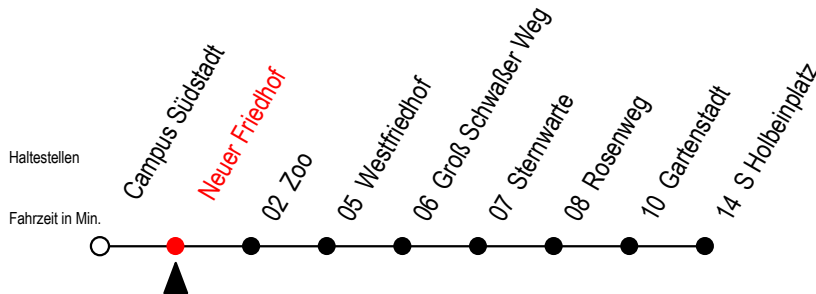

28 Neuer Friedhof

Gültig ab 10.06.2022

Alle Angaben ohne Gewähr

Richtung: S Holbeinplatz

geänderte Linienführung zwischen Rosenweg und S Holbeinplatz

Uhr Mo. - Fr.		Uhr Mo. - Fr. [WSW]*		Uhr Samstag		Uhr Sonntag - Feiertag	
4	26 ^{HT} 57 ^H	4	26 ^{HT} 57 ^H	4	--	4	--
5	27 ^H 57 ^H	5	27 ^H 57 ^H	5	--	5	--
6	23 ^H 51 ^H	6	23 ^H 53 ^H	6	00 ^H 30 ^H 55 ^H	6	--
7	11 ^H 21 ^H 31 ^H 51 ^H	7	23 ^H 53 ^H	7	25 ^H 55 ^H	7	57 ^H
8	11 ^H 31 ^H 51 ^H	8	23 ^H 53 ^H	8	27 ^H 57 ^H	8	27 ^H 57 ^H
9	11 ^H 31 ^H 51 ^H	9	31 ^H 51 ^H	9	27 ^H 57 ^H	9	27 ^H 57 ^H
10	11 ^H 31 ^H 51 ^H	10	11 ^H 31 ^H 51 ^H	10	23 ^H 53 ^H	10	27 ^H 57 ^H
11	11 ^H 31 ^H 51 ^H	11	11 ^H 31 ^H 51 ^H	11	23 ^H 53 ^H	11	27 ^H 57 ^H
12	11 ^H 31 ^H 51 ^H	12	11 ^H 31 ^H 51 ^H	12	23 ^H 53 ^H	12	27 ^H 57 ^H
13	11 ^H 31 ^H 51 ^H	13	11 ^H 31 ^H 51 ^H	13	23 ^H 53 ^H	13	27 ^H 57 ^H
14	11 ^H 31 ^H 51 ^H	14	11 ^H 31 ^H 51 ^H	14	23 ^H 53 ^H	14	27 ^H 57 ^H
15	01 ^H 11 ^H 21 ^H 31 ^H 51 ^H	15	11 ^H 31 ^H 51 ^H	15	23 ^H 53 ^H	15	27 ^H 57 ^H
16	11 ^H 31 ^H 51 ^H	16	11 ^H 31 ^H 51 ^H	16	23 ^H 53 ^H	16	27 ^H 57 ^H
17	11 ^H 31 ^H 51 ^H	17	11 ^H 31 ^H 51 ^H	17	23 ^H 53 ^H	17	27 ^H 57 ^H
18	11 ^H 31 ^H 53 ^H	18	11 ^H 31 ^H 53 ^H	18	23 ^H 53 ^H	18	27 ^H 57 ^H
19	23 ^H 53 ^H	19	23 ^H 53 ^H	19	23 ^H 53 ^H	19	27 ^H 57 ^H
20	23 ^H 54 ^{HT}	20	23 ^H 54 ^{HT}	20	23 ^H 54 ^{HT}	20	27 ^H 54 ^{HT}
21	24 ^{HT} 54 ^{HT}	21	24 ^{HT} 54 ^{HT}	21	24 ^{HT} 54 ^{HT}	21	24 ^{HT} 54 ^{HT}
22	24 ^{HT} 54 ^{HT}	22	24 ^{HT} 54 ^{HT}	22	24 ^{HT} 54 ^{HT}	22	24 ^{HT} 54 ^{HT}

H = fährt ab Rosenweg über Gartenstadt zum S Holbeinplatz

Schwimmhalle - Ostseestadion - Schillingallee u. Greifswalder Str. entfallen

T = fährt als Abruf-Linien-Taxi

Abruf - Linien - Taxi bitte bis 30 Min.