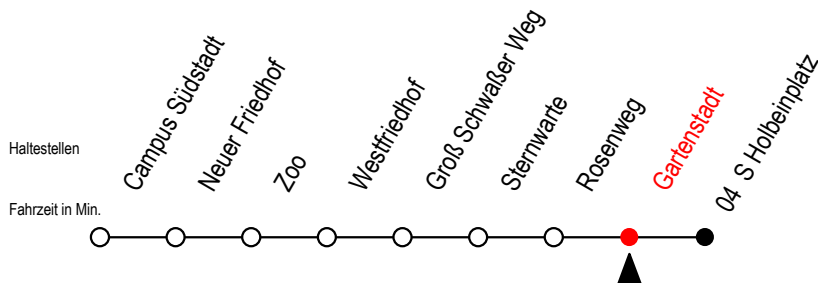

28 Gartenstadt

Gültig ab 10.06.2022

Alle Angaben ohne Gewähr

Richtung: S Holbeinplatz

geänderte Linienführung zwischen Rosenweg und S Holbeinplatz

Uhr Mo. - Fr.		Uhr Mo. - Fr. [WSW]*		Uhr Samstag		Uhr Sonntag - Feiertag	
4	32 ^{HT}	4	32 ^{HT}	4	--	4	--
5	06 ^H 36 ^H	5	06 ^H 36 ^H	5	--	5	--
6	07 ^H 33 ^H	6	07 ^H 33 ^H	6	09 ^H 39 ^H	6	--
7	01 ^H 21 ^H 31 ^H 41 ^H	7	03 ^H 21 ^H 33 ^H 51 ^H	7	04 ^H 34 ^H	7	--
8	01 ^H 21 ^H 41 ^H	8	03 ^H 21 ^H 33 ^H 51 ^H	8	04 ^H 37 ^H	8	06 ^H 36 ^H
9	01 ^H 21 ^H 41 ^H	9	03 ^H 21 ^H 41 ^H	9	07 ^H 37 ^H	9	06 ^H 36 ^H
10	01 ^H 21 ^H 41 ^H	10	01 ^H 21 ^H 41 ^H	10	07 ^H 33 ^H	10	06 ^H 36 ^H
11	01 ^H 21 ^H 41 ^H	11	01 ^H 21 ^H 41 ^H	11	03 ^H 33 ^H	11	06 ^H 36 ^H
12	01 ^H 21 ^H 41 ^H	12	01 ^H 21 ^H 41 ^H	12	03 ^H 33 ^H	12	06 ^H 36 ^H
13	01 ^H 21 ^H 41 ^H	13	01 ^H 21 ^H 41 ^H	13	03 ^H 33 ^H	13	06 ^H 36 ^H
14	01 ^H 21 ^H 41 ^H	14	01 ^H 21 ^H 41 ^H	14	03 ^H 33 ^H	14	06 ^H 36 ^H
15	01 ^H 11 ^H 21 ^H 31 ^H 41 ^H	15	01 ^H 21 ^H 41 ^H	15	03 ^H 33 ^H	15	06 ^H 36 ^H
16	01 ^H 21 ^H 41 ^H	16	01 ^H 21 ^H 41 ^H	16	03 ^H 33 ^H	16	06 ^H 36 ^H
17	01 ^H 21 ^H 41 ^H	17	01 ^H 21 ^H 41 ^H	17	03 ^H 33 ^H	17	06 ^H 36 ^H
18	01 ^H 21 ^H 41 ^H	18	01 ^H 21 ^H 41 ^H	18	03 ^H 33 ^H	18	06 ^H 36 ^H
19	03 ^H 33 ^H	19	03 ^H 33 ^H	19	03 ^H 33 ^H	19	06 ^H 36 ^H
20	03 ^H 33 ^H	20	03 ^H 33 ^H	20	03 ^H 33 ^H	20	06 ^H 36 ^H
21	00 ^{HT} 30 ^{HT}	21	00 ^{HT} 30 ^{HT}	21	00 ^{HT} 30 ^{HT}	21	00 ^{HT} 30 ^{HT}
22	00 ^{HT} 30 ^{HT}	22	00 ^{HT} 30 ^{HT}	22	00 ^{HT} 30 ^{HT}	22	00 ^{HT} 30 ^{HT}
23	00 ^{HT}	23	00 ^{HT}	23	00 ^{HT}	23	00 ^{HT}

H = fährt ab Rosenweg über Gartenstadt zum S Holbeinplatz
Schwimmhalle - Ostseestadion - Schillingallee u. Greifswalder Str. entfallen

T = fährt als Abruf-Linien-Taxi
Abruf - Linien - Taxi bitte bis 30 Min.
vor der Abfahrt unter RSAG 0381/802/1900 bestellen

*WSW= fährt in den Winter-, Sommer- und Weihnachtsferien

*Ferientermine siehe Infoblatt

Servicetelefon: 0381 / 8021900