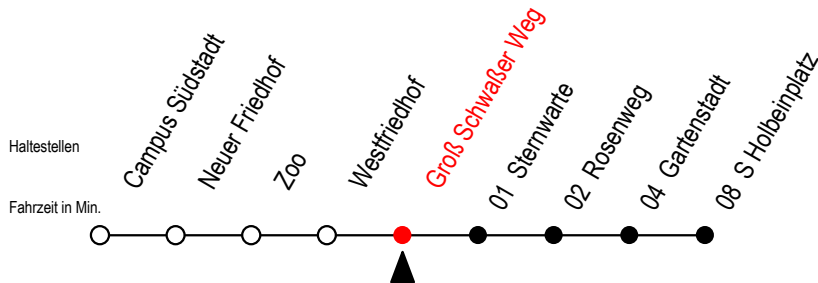

28 Groß Schwaßer Weg

Gültig ab 10.06.2022

Alle Angaben ohne Gewähr

Richtung: S Holbeinplatz

geänderte Linienführung zwischen Rosenweg und S Holbeinplatz

Uhr Mo. - Fr.		Uhr Mo. - Fr. [WSW]*		Uhr Samstag		Uhr Sonntag - Feiertag	
4	29 ^{HT} 30 ^{HT}	4	29 ^{HT}	4	--	4	--
5	02 ^H 32 ^H	5	02 ^H 32 ^H	5	--	5	--
6	03 ^H 29 ^H 57 ^H	6	03 ^H 29 ^H 59 ^H	6	05 ^H 35 ^H	6	--
7	17 ^H 27 ^H 37 ^H 57 ^H	7	17 ^H 29 ^H 47 ^H 59 ^H	7	00 ^H 30 ^H	7	--
8	17 ^H 37 ^H 57 ^H	8	17 ^H 29 ^H 47 ^H 59 ^H	8	00 ^H 33 ^H	8	02 ^H 32 ^H
9	17 ^H 37 ^H 57 ^H	9	17 ^H 37 ^H 57 ^H	9	03 ^H 33 ^H	9	02 ^H 32 ^H
10	17 ^H 37 ^H 57 ^H	10	17 ^H 37 ^H 57 ^H	10	03 ^H 29 ^H 59 ^H	10	02 ^H 32 ^H
11	17 ^H 37 ^H 57 ^H	11	17 ^H 37 ^H 57 ^H	11	29 ^H 59 ^H	11	02 ^H 32 ^H
12	17 ^H 37 ^H 57 ^H	12	17 ^H 37 ^H 57 ^H	12	29 ^H 59 ^H	12	02 ^H 32 ^H
13	17 ^H 37 ^H 57 ^H	13	17 ^H 37 ^H 57 ^H	13	29 ^H 59 ^H	13	02 ^H 32 ^H
14	17 ^H 37 ^H 57 ^H	14	17 ^H 37 ^H 57 ^H	14	29 ^H 59 ^H	14	02 ^H 32 ^H
15	07 ^H 17 ^H 27 ^H 37 ^H 57 ^H	15	17 ^H 37 ^H 57 ^H	15	29 ^H 59 ^H	15	02 ^H 32 ^H
16	17 ^H 37 ^H 57 ^H	16	17 ^H 37 ^H 57 ^H	16	29 ^H 59 ^H	16	02 ^H 32 ^H
17	17 ^H 37 ^H 57 ^H	17	17 ^H 37 ^H 57 ^H	17	29 ^H 59 ^H	17	02 ^H 32 ^H
18	17 ^H 37 ^H 59 ^H	18	17 ^H 37 ^H 59 ^H	18	29 ^H 59 ^H	18	02 ^H 32 ^H
19	29 ^H 59 ^H	19	29 ^H 59 ^H	19	29 ^H 59 ^H	19	02 ^H 32 ^H
20	29 ^H 57 ^{HT}	20	29 ^H 57 ^{HT}	20	29 ^H 57 ^{HT}	20	02 ^H 32 ^H 57 ^{HT}
21	27 ^{HT} 57 ^{HT}	21	27 ^{HT} 57 ^{HT}	21	27 ^{HT} 57 ^{HT}	21	27 ^{HT} 57 ^{HT}
22	27 ^{HT} 57 ^{HT}	22	27 ^{HT} 57 ^{HT}	22	27 ^{HT} 57 ^{HT}	22	27 ^{HT} 57 ^{HT}

H = fährt ab Rosenweg über Gartenstadt zum S Holbeinplatz

Schwimmhalle - Ostseestadion - Schillingallee u. Greifswalder Str. entfallen

T = fährt als Abruf-Linien-Taxi

Abruf - Linien - Taxi bitte bis 30 Min.