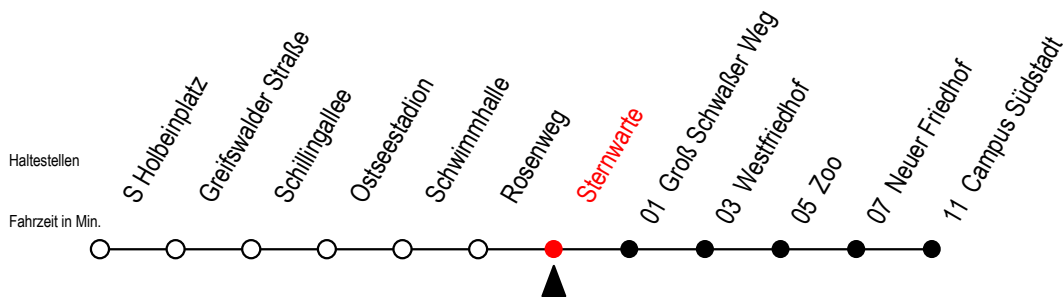

28 Sternwarte

Gültig ab 10.06.2022

Alle Angaben ohne Gewähr

Richtung: Campus Südstadt

Uhr Mo. - Fr.		Uhr Mo. - Fr. [WSW]*		Uhr Samstag		Uhr Sonntag - Feiertag	
4	28 ^T 55	4	28 ^T 55	4	--	4	--
5	27 57	5	27 57	5	--	5	--
6	19 39 59	6	26 56	6	27 57	6	--
7	09 ^S 19 29 ^S 39 49 ^S 59	7	11 ^G 26 41 ^G 56	7	27 54	7	53
8	19 39 59	8	11 ^G 26 41 ^G 56	8	24 54	8	23 53
9	19 39 59	9	19 39 59	9	26 56	9	23 53
10	19 39 59	10	19 39 59	10	26 56	10	23 53
11	19 39 59	11	19 39 59	11	26 56	11	23 53
12	19 39 59	12	19 39 59	12	26 56	12	23 53
13	19 39 59	13	19 39 59	13	26 56	13	23 53
14	19 39 59	14	19 39 59	14	26 56	14	23 53
15	09 ^S 19 39 59	15	19 39 59	15	26 56	15	23 53
16	19 39 59	16	19 39 59	16	26 56	16	23 53
17	19 39 59	17	19 39 59	17	26 56	17	23 53
18	27 57	18	27 57	18	26 56	18	23 53
19	27 57	19	27 57	19	26 56	19	23 53
20	24 58 ^T	20	24 58 ^T	20	24 58 ^T	20	23 58 ^T
21	28 ^T 58 ^T	21	28 ^T 58 ^T	21	28 ^T 58 ^T	21	28 ^T 58 ^T
22	28 ^T	22	28 ^T	22	28 ^T	22	28 ^T

G = fährt bis Groß Schwaßer Weg

T = fährt als Abruf-Linien-Taxi

S = fährt an Schultagen*

Abruf - Linien - Taxi bitte bis 30 Min.

vor der Abfahrt unter RSAG 0381/802/1900 bestellen

*WSW= fährt in den Winter-, Sommer- und Weihnachtsferien