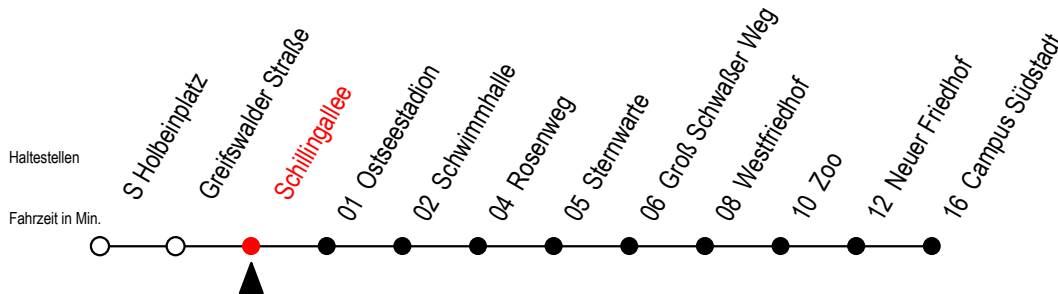

28 Schillingallee

Gültig ab 10.06.2022

Alle Angaben ohne Gewähr

Richtung: Campus Südstadt

Uhr Mo. - Fr.		Uhr Mo. - Fr. [WSW]*		Uhr Samstag		Uhr Sonntag - Feiertag	
4	26 ^T 51	4	26 ^T 51	4	--	4	--
5	23 53	5	23 53	5	--	5	--
6	14 34 54	6	21 51	6	23 53	6	--
7	04 ^S 14 24 ^S 34 44 ^S 54	7	06 ^G 21 36 ^G 51	7	23 50	7	49
8	14 34 54	8	06 ^G 21 36 ^G 51	8	20 50	8	19 49
9	14 34 54	9	14 34 54	9	22 52	9	19 49
10	14 34 54	10	14 34 54	10	22 52	10	19 49
11	14 34 54	11	14 34 54	11	22 52	11	19 49
12	14 34 54	12	14 34 54	12	22 52	12	19 49
13	14 34 54	13	14 34 54	13	22 52	13	19 49
14	14 34 54	14	14 34 54	14	22 52	14	19 49
15	04 ^S 14 34 54	15	14 34 54	15	22 52	15	19 49
16	14 34 54	16	14 34 54	16	22 52	16	19 49
17	14 34 54	17	14 34 54	17	22 52	17	19 49
18	23 53	18	23 53	18	22 52	18	19 49
19	23 53	19	23 53	19	22 52	19	19 49
20	20 56 ^T	20	20 56 ^T	20	20 56 ^T	20	19 56 ^T
21	26 ^T 56 ^T	21	26 ^T 56 ^T	21	26 ^T 56 ^T	21	26 ^T 56 ^T
22	26 ^T	22	26 ^T	22	26 ^T	22	26 ^T

G = fährt bis Groß Schwaßer Weg

T = fährt als Abruf-Linien-Taxi

S = fährt an Schultagen*

Abruf - Linien - Taxi bitte bis 30 Min.

vor der Abfahrt unter RSAG 0381/802/1900 bestellen

*WSW= fährt in den Winter-, Sommer- und Weihnachtsferien