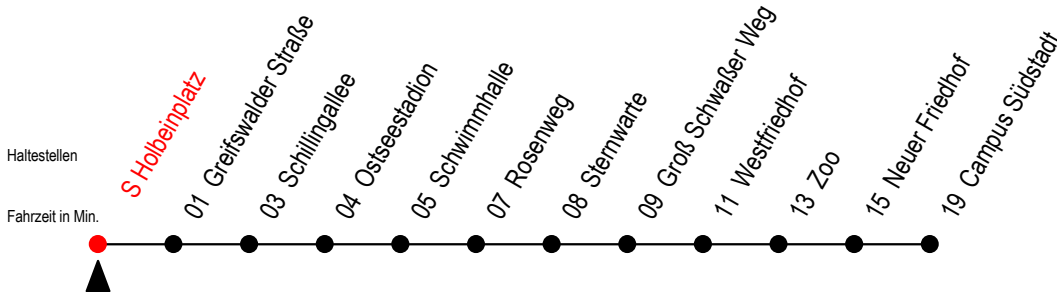

28 S Holbeinplatz

Gültig ab 10.06.2022

Alle Angaben ohne Gewähr

Richtung: Campus Südstadt

Uhr Mo. - Fr.		Uhr Mo. - Fr. [WSW]*		Uhr Samstag		Uhr Sonntag - Feiertag	
4	24 ^T 48	4	24 ^T 48	4	--	4	--
5	20 50	5	20 50	5	--	5	--
6	11 31 51	6	18 48	6	20 50	6	--
7	01 ^S 11 21 ^S 31 41 ^S 51	7	03 ^G 18 33 ^G 48	7	20 47	7	46
8	11 31 51	8	03 ^G 18 33 ^G 48	8	17 47	8	16 46
9	11 31 51	9	11 31 51	9	19 49	9	16 46
10	11 31 51	10	11 31 51	10	19 49	10	16 46
11	11 31 51	11	11 31 51	11	19 49	11	16 46
12	11 31 51	12	11 31 51	12	19 49	12	16 46
13	11 31 51	13	11 31 51	13	19 49	13	16 46
14	11 31 51	14	11 31 51	14	19 49	14	16 46
15	01 ^S 11 31 51	15	11 31 51	15	19 49	15	16 46
16	11 31 51	16	11 31 51	16	19 49	16	16 46
17	11 31 51	17	11 31 51	17	19 49	17	16 46
18	20 50	18	20 50	18	19 49	18	16 46
19	20 50	19	20 50	19	19 49	19	16 46
20	17 54 ^T	20	17 54 ^T	20	17 54 ^T	20	16 54 ^T
21	24 ^T 54 ^T	21	24 ^T 54 ^T	21	24 ^T 54 ^T	21	24 ^T 54 ^T
22	24 ^T	22	24 ^T	22	24 ^T	22	24 ^T

G = fährt bis Groß-Schwaßer Weg

T = fährt als Abruf-Linien-Taxi

S = fährt an Schultagen*

Abruf - Linien - Taxi bitte bis 30 Min.

vor der Abfahrt unter RSAG 0381/802/1900 bestellen

*WSW = fährt in den Winter-, Sommer- und Weihnachtsferien