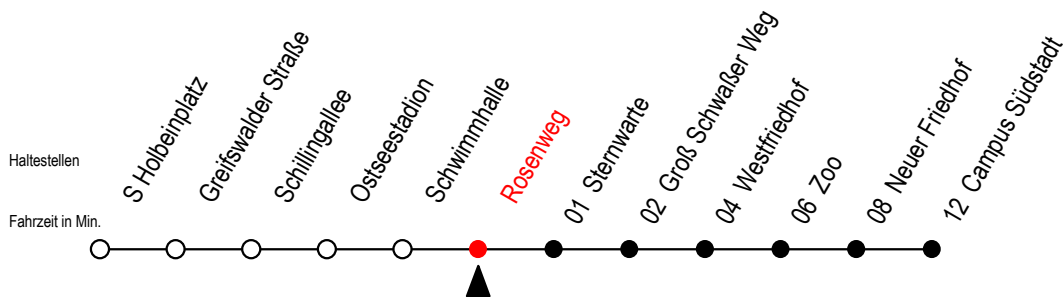

# 28 Rosenweg

Gültig ab 10.06.2022

Alle Angaben ohne Gewähr

**Richtung: Campus Südstadt**

Uhr Mo. - Fr.		Uhr Mo. - Fr. [WSW]*		Uhr Samstag		Uhr Sonntag - Feiertag	
4	28 <sup>T</sup> 54	4	28 <sup>T</sup> 54	4	--	4	--
5	26 56	5	26 56	5	--	5	--
6	17 37 57	6	24 54	6	26 56	6	--
7	07 <sup>S</sup> 17 27 <sup>S</sup> 37 47 <sup>S</sup> 57	7	09 <sup>G</sup> 24 39 <sup>G</sup> 54	7	26 53	7	52
8	17 37 57	8	09 <sup>G</sup> 24 39 <sup>G</sup> 54	8	23 53	8	22 52
9	17 37 57	9	17 37 57	9	25 55	9	22 52
10	17 37 57	10	17 37 57	10	25 55	10	22 52
11	17 37 57	11	17 37 57	11	25 55	11	22 52
12	17 37 57	12	17 37 57	12	25 55	12	22 52
13	17 37 57	13	17 37 57	13	25 55	13	22 52
14	17 37 57	14	17 37 57	14	25 55	14	22 52
15	07 <sup>S</sup> 17 37 57	15	17 37 57	15	25 55	15	22 52
16	17 37 57	16	17 37 57	16	25 55	16	22 52
17	17 37 57	17	17 37 57	17	25 55	17	22 52
18	26 56	18	26 56	18	25 55	18	22 52
19	26 56	19	26 56	19	25 55	19	22 52
20	23 58 <sup>T</sup>	20	23 58 <sup>T</sup>	20	23 58 <sup>T</sup>	20	22 58 <sup>T</sup>
21	28 <sup>T</sup> 58 <sup>T</sup>	21	28 <sup>T</sup> 58 <sup>T</sup>	21	28 <sup>T</sup> 58 <sup>T</sup>	21	28 <sup>T</sup> 58 <sup>T</sup>
22	28 <sup>T</sup>	22	28 <sup>T</sup>	22	28 <sup>T</sup>	22	28 <sup>T</sup>

G = fährt bis Groß Schwaßer Weg

T = fährt als Abruf-Linien-Taxi

S = fährt an Schultagen\*

Abruf - Linien - Taxi bitte bis 30 Min.

vor der Abfahrt unter RSAG 0381/802/1900 bestellen

\*WSW= fährt in den Winter-, Sommer- und Weihnachtsferien