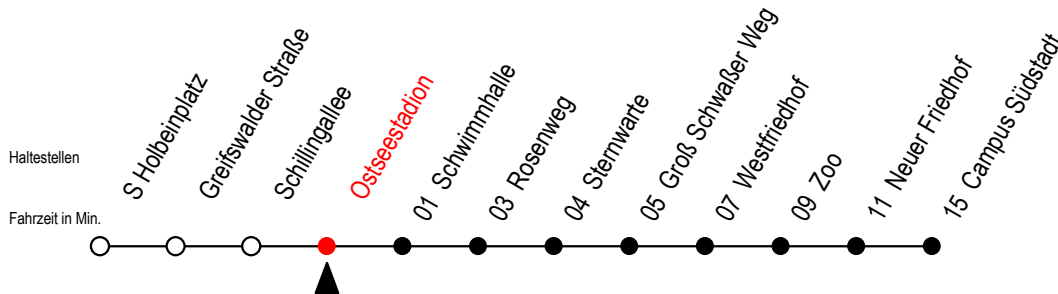

28 Ostseestadion

Gültig ab 10.06.2022

Alle Angaben ohne Gewähr

Richtung: Campus Südstadt

Uhr Mo. - Fr.		Uhr Mo. - Fr. [WSW]*		Uhr Samstag		Uhr Sonntag - Feiertag	
4	26 ^T 52	4	26 ^T 52	4	--	4	--
5	24 54	5	24 54	5	--	5	--
6	15 35 55	6	22 52	6	24 54	6	--
7	05 ^S 15 25 ^S 35 45 ^S 55	7	07 ^G 22 37 ^G 52	7	24 51	7	50
8	15 35 55	8	07 ^G 22 37 ^G 52	8	21 51	8	20 50
9	15 35 55	9	15 35 55	9	23 53	9	20 50
10	15 35 55	10	15 35 55	10	23 53	10	20 50
11	15 35 55	11	15 35 55	11	23 53	11	20 50
12	15 35 55	12	15 35 55	12	23 53	12	20 50
13	15 35 55	13	15 35 55	13	23 53	13	20 50
14	15 35 55	14	15 35 55	14	23 53	14	20 50
15	05 ^S 15 35 55	15	15 35 55	15	23 53	15	20 50
16	15 35 55	16	15 35 55	16	23 53	16	20 50
17	15 35 55	17	15 35 55	17	23 53	17	20 50
18	24 54	18	24 54	18	23 53	18	20 50
19	24 54	19	24 54	19	23 53	19	20 50
20	21 56 ^T	20	21 56 ^T	20	21 56 ^T	20	20 56 ^T
21	26 ^T 56 ^T	21	26 ^T 56 ^T	21	26 ^T 56 ^T	21	26 ^T 56 ^T
22	26 ^T	22	26 ^T	22	26 ^T	22	26 ^T

G = fährt bis Groß Schwaßer Weg

T = fährt als Abruf-Linien-Taxi

S = fährt an Schultagen*

Abruf - Linien - Taxi bitte bis 30 Min.

vor der Abfahrt unter RSAG 0381/802/1900 bestellen

*WSW= fährt in den Winter-, Sommer- und Weihnachtsferien