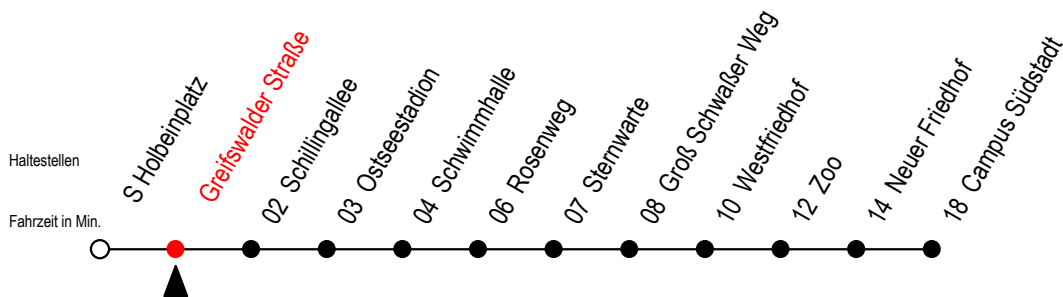

28 Greifswalder Straße

Gültig ab 10.06.2022

Alle Angaben ohne Gewähr

Richtung: Campus Südstadt

Uhr Mo. - Fr.		Uhr Mo. - Fr. [WSW]*		Uhr Samstag		Uhr Sonntag - Feiertag	
4	25 ^T 49	4	25 ^T 49	4	--	4	--
5	21 51	5	21 51	5	--	5	--
6	12 32 52	6	19 49	6	21 51	6	--
7	02 ^S 12 22 ^S 32 42 ^S 52	7	04 ^G 19 34 ^G 49	7	21 48	7	47
8	12 32 52	8	04 ^G 19 34 ^G 49	8	18 48	8	17 47
9	12 32 52	9	12 32 52	9	20 50	9	17 47
10	12 32 52	10	12 32 52	10	20 50	10	17 47
11	12 32 52	11	12 32 52	11	20 50	11	17 47
12	12 32 52	12	12 32 52	12	20 50	12	17 47
13	12 32 52	13	12 32 52	13	20 50	13	17 47
14	12 32 52	14	12 32 52	14	20 50	14	17 47
15	02 ^S 12 32 52	15	12 32 52	15	20 50	15	17 47
16	12 32 52	16	12 32 52	16	20 50	16	17 47
17	12 32 52	17	12 32 52	17	20 50	17	17 47
18	21 51	18	21 51	18	20 50	18	17 47
19	21 51	19	21 51	19	20 50	19	17 47
20	18 55 ^T	20	18 55 ^T	20	18 55 ^T	20	17 55 ^T
21	25 ^T 55 ^T	21	25 ^T 55 ^T	21	25 ^T 55 ^T	21	25 ^T 55 ^T
22	25 ^T	22	25 ^T	22	25 ^T	22	25 ^T

G = fährt bis Groß Schwaßer Weg

T = fährt als Abruf-Linien-Taxi

S = fährt an Schultagen*

Abruf - Linien - Taxi bitte bis 30 Min.

vor der Abfahrt unter RSAG 0381/802/1900 bestellen

*WSW= fährt in den Winter-, Sommer- und Weihnachtsferien