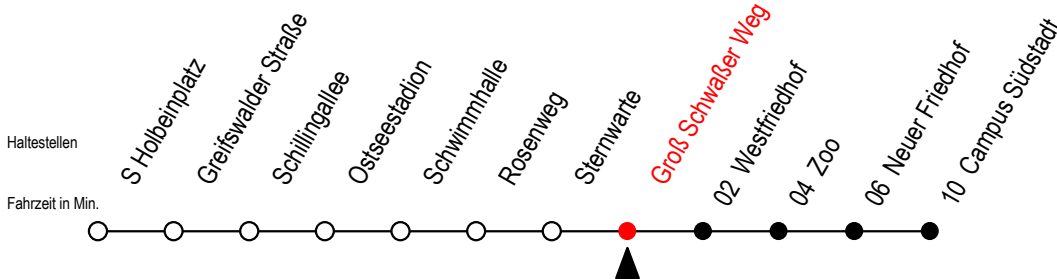

28 Groß Schwaßer Weg

Gültig ab 10.06.2022

Alle Angaben ohne Gewähr

Richtung: Campus Südstadt

Uhr Mo. - Fr.		Uhr Mo. - Fr. [WSW]*		Uhr Samstag		Uhr Sonntag - Feiertag	
4	29 ^T 56	4	29 ^T 56	4	--	4	--
5	28 58	5	28 58	5	--	5	--
6	20 40	6	27 57	6	28 58	6	--
7	00 10 ^S 20 30 ^S 40 50 ^S	7	27 57	7	28 55	7	54
8	00 20 40	8	27 57	8	25 55	8	24 54
9	00 20 40	9	20 40	9	27 57	9	24 54
10	00 20 40	10	00 20 40	10	27 57	10	24 54
11	00 20 40	11	00 20 40	11	27 57	11	24 54
12	00 20 40	12	00 20 40	12	27 57	12	24 54
13	00 20 40	13	00 20 40	13	27 57	13	24 54
14	00 20 40	14	00 20 40	14	27 57	14	24 54
15	00 10 ^S 20 40	15	00 20 40	15	27 57	15	24 54
16	00 20 40	16	00 20 40	16	27 57	16	24 54
17	00 20 40	17	00 20 40	17	27 57	17	24 54
18	00 28 58	18	00 28 58	18	27 57	18	24 54
19	28 58	19	28 58	19	27 57	19	24 54
20	25 59 ^T	20	25 59 ^T	20	25 59 ^T	20	24 59 ^T
21	29 ^T 59 ^T	21	29 ^T 59 ^T	21	29 ^T 59 ^T	21	29 ^T 59 ^T
22	29 ^T	22	29 ^T	22	29 ^T	22	29 ^T

T = fährt als Abruf-Linien-Taxi

S = fährt an Schultagen*

Abruf - Linien - Taxi bitte bis 30 Min.

vor der Abfahrt unter RSAG 0381/802/1900 bestellen

*WSW= fährt in den Winter-, Sommer- und Weihnachtsferien