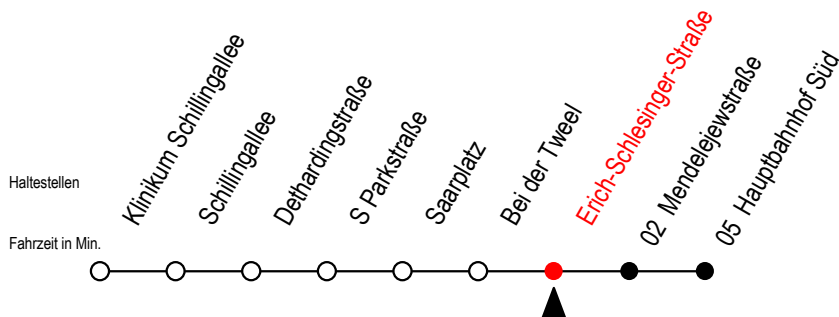

# 27 Erich-Schlesinger-Straße

Gültig ab 28.06.2022

Alle Angaben ohne Gewähr

Richtung: Hauptbahnhof Süd

## Uhr Montag - Freitag

<b>4</b>	48
<b>5</b>	18 48
<b>6</b>	18 48
<b>7</b>	18 48
<b>8</b>	18 48
<b>9</b>	18 48
<b>10</b>	18 48
<b>11</b>	18 48
<b>12</b>	18 48
<b>13</b>	18 48
<b>14</b>	18 48
<b>15</b>	18 48
<b>16</b>	18 48
<b>17</b>	18 48
<b>18</b>	18 48
<b>19</b>	18 48
<b>20</b>	18