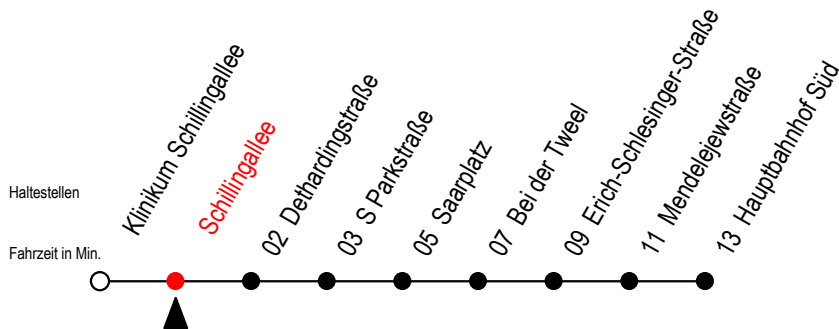

27 Schillingallee

Gültig ab 28.06.2022

Alle Angaben ohne Gewähr

Richtung: Hauptbahnhof Süd

Uhr Montag - Freitag

4	38
5	08 38
6	08 38
7	08 38
8	08 38
9	08 38
10	08 38
11	08 38
12	08 38
13	08 38
14	08 38
15	08 38
16	08 38
17	08 38
18	08 38
19	08 38
20	08

Uhr Samstag

4	--
5	--
6	--
7	--
8	--
9	35
10	05 35
11	05 35
12	05 35
13	05 35
14	05 35
15	05 35
16	05 35
17	05 35
18	05 35
19	05 35
20	--