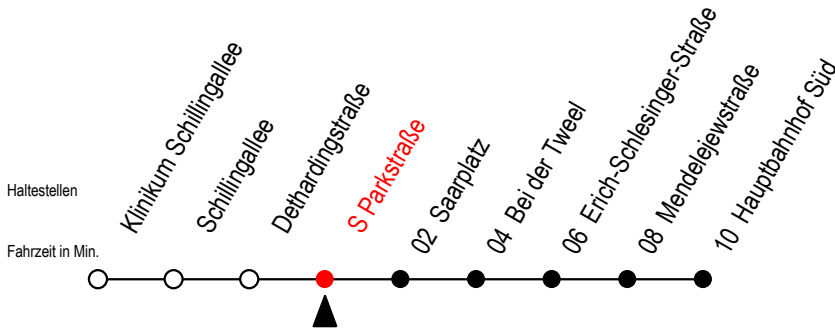

# 27 S Parkstraße

Gültig ab 28.06.2022

Alle Angaben ohne Gewähr

Richtung: Hauptbahnhof Süd

## Uhr Samstag

<b>4</b>	--
<b>5</b>	--
<b>6</b>	--
<b>7</b>	--
<b>8</b>	--
<b>9</b>	38
<b>10</b>	08 38
<b>11</b>	08 38
<b>12</b>	08 38
<b>13</b>	08 38
<b>14</b>	08 38
<b>15</b>	08 38
<b>16</b>	08 38
<b>17</b>	08 38
<b>18</b>	08 38
<b>19</b>	08 38
<b>20</b>	--