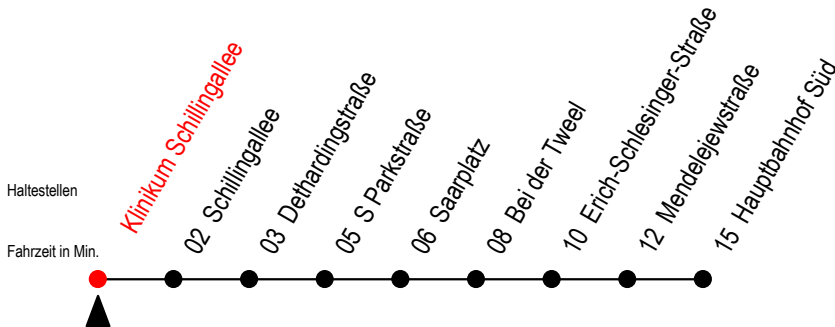

# 27 Klinikum Schillingallee

Gültig ab 28.06.2022

Alle Angaben ohne Gewähr

Richtung: Hauptbahnhof Süd

## Uhr Montag - Freitag

|           |       |
|-----------|-------|
| <b>4</b>  | 38    |
| <b>5</b>  | 08 38 |
| <b>6</b>  | 08 38 |
| <b>7</b>  | 08 38 |
| <b>8</b>  | 08 38 |
| <b>9</b>  | 08 38 |
| <b>10</b> | 08 38 |
| <b>11</b> | 08 38 |
| <b>12</b> | 08 38 |
| <b>13</b> | 08 38 |
| <b>14</b> | 08 38 |
| <b>15</b> | 08 38 |
| <b>16</b> | 08 38 |
| <b>17</b> | 08 38 |
| <b>18</b> | 08 38 |
| <b>19</b> | 08 38 |
| <b>20</b> | 08    |