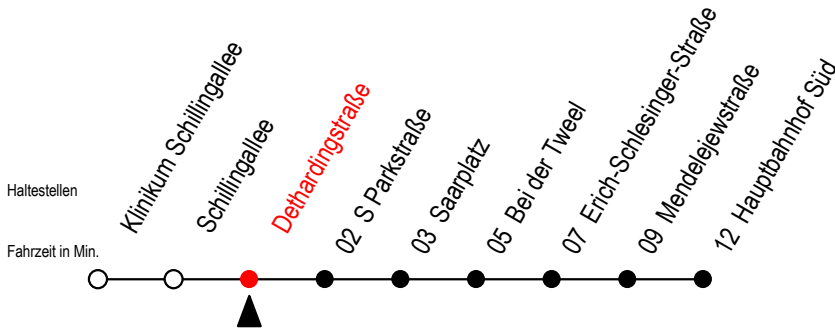

# 27 Dethardingstraße

Gültig ab 28.06.2022

Alle Angaben ohne Gewähr

Richtung: Hauptbahnhof Süd

## Uhr Samstag

<b>4</b>	--
<b>5</b>	--
<b>6</b>	--
<b>7</b>	--
<b>8</b>	--
<b>9</b>	37
<b>10</b>	07 37
<b>11</b>	07 37
<b>12</b>	07 37
<b>13</b>	07 37
<b>14</b>	07 37
<b>15</b>	07 37
<b>16</b>	07 37
<b>17</b>	07 37
<b>18</b>	07 37
<b>19</b>	07 37
<b>20</b>	--