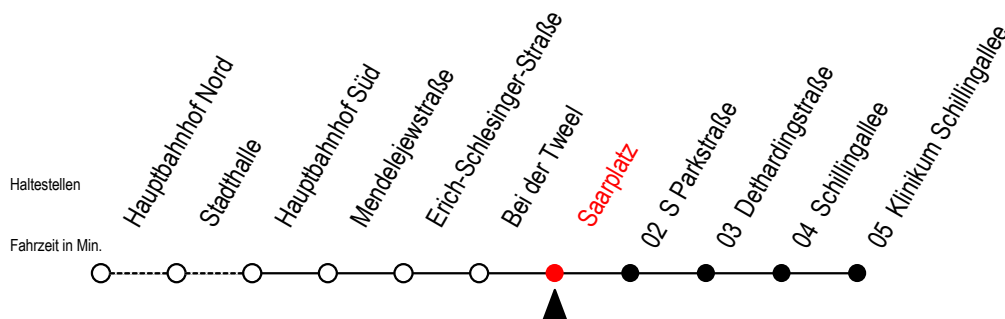

# 27 Saarplatz

Gültig ab 28.06.2022

Alle Angaben ohne Gewähr

**Richtung: Klinikum Schillingallee**

## Uhr Samstag

<b>5</b>	--	
<b>6</b>	--	
<b>7</b>	--	
<b>8</b>	--	
<b>9</b>	18	48
<b>10</b>	18	48
<b>11</b>	18	48
<b>12</b>	18	48
<b>13</b>	18	48
<b>14</b>	18	48
<b>15</b>	18	48
<b>16</b>	18	48
<b>17</b>	18	48
<b>18</b>	18	48
<b>19</b>	18	48
<b>20</b>	--	