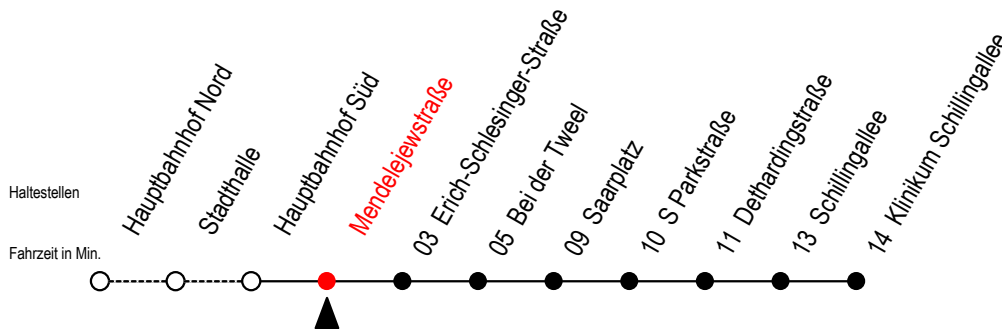

27 Mendelejewstraße

Gültig ab 28.06.2022

Alle Angaben ohne Gewähr

Richtung: Klinikum Schillingallee

Uhr Montag - Freitag

5	22	52
6	22	52
7	22	52
8	22	52
9	22	52
10	22	52
11	22	52
12	22	52
13	22	52
14	22	52
15	22	52
16	22	52
17	22	52
18	22	52
19	22	52
20	22	52

Uhr Samstag

5	--	--
6	--	--
7	--	--
8	--	--
9	11	41
10	11	41
11	11	41
12	11	41
13	11	41
14	11	41
15	11	41
16	11	41
17	11	41
18	11	41
19	11	41
20	--	--