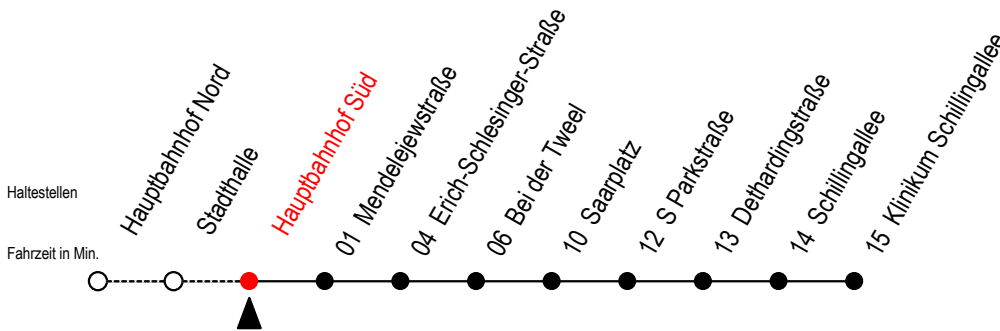

# 27 Hauptbahnhof Süd

Gültig ab 28.06.2022

Alle Angaben ohne Gewähr

Richtung: **Klinikum Schillingallee**

## Uhr Montag - Freitag

5	21	51
6	21	51
7	21	51
8	21	51
9	21	51
10	21	51
11	21	51
12	21	51
13	21	51
14	21	51
15	21	51
16	21	51
17	21	51
18	21	51
19	21	51
20	21	51

## Uhr Samstag

5	--	
6	--	
7	--	
8	--	
9	09	39
10	09	39
11	09	39
12	09	39
13	09	39
14	09	39
15	09	39
16	09	39
17	09	39
18	09	39
19	09	39
20	--	