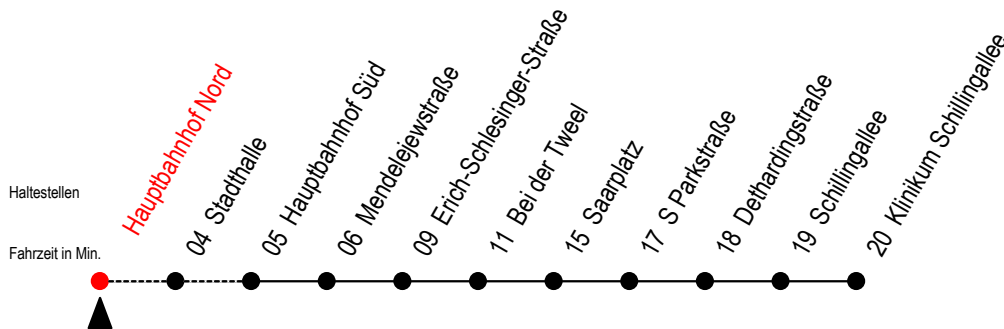

27 Hauptbahnhof Nord

Gültig ab 28.06.2022

Alle Angaben ohne Gewähr

Richtung: Klinikum Schillingallee

Uhr Montag - Freitag

7 | 13^S 23^{MS} 33^{MS}

M = fährt bis Mendelejew-Straße - Goetheplatz, Stadthalle und Hbf-Süd entfallen

S = fährt an Schultagen *

* Ferienzeiten siehe Infoblatt