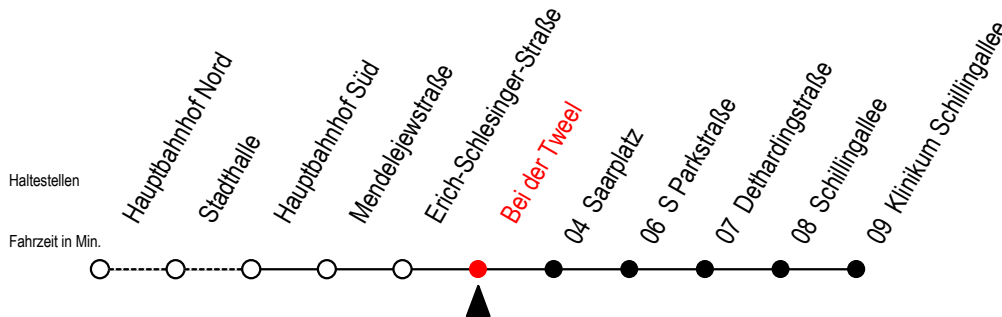

27 Bei der Tweel

Gültig ab 28.06.2022

Alle Angaben ohne Gewähr

Richtung: Klinikum Schillingallee

Uhr Montag - Freitag

5	25	55
6	25	55
7	25	55
8	25	55
9	25	55
10	25	55
11	25	55
12	25	55
13	25	55
14	25	55
15	25	55
16	25	55
17	25	55
18	25	55
19	25	55
20	25	55

Uhr Samstag

5	--	
6	--	
7	--	
8	--	
9	14	44
10	14	44
11	14	44
12	14	44
13	14	44
14	14	44
15	14	44
16	14	44
17	14	44
18	14	44
19	14	44
20	--	