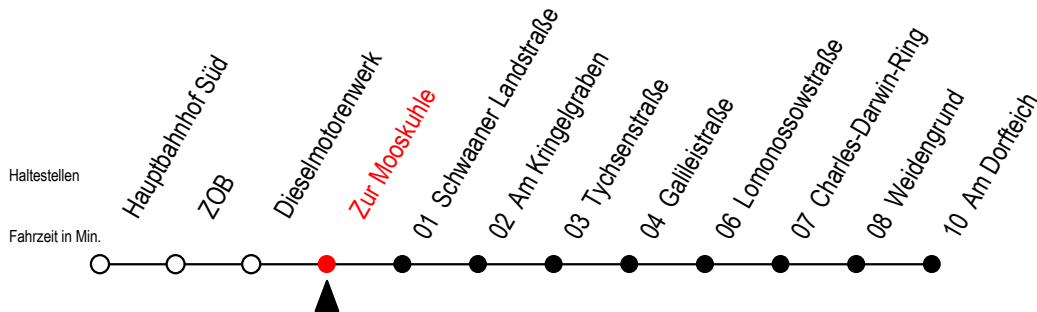

26 Zur Mooskuhle

Gültig ab 11.06.2022

Alle Angaben ohne Gewähr

Richtung: Biestow

Uhr Montag - Freitag

Uhr Samstag

Uhr Sonntag

5	08 ^B 38	5	--	5	--
6	08 38	6	10 ^B	6	--
7	08 38	7	10 ^B	7	--
8	08 38	8	10 ^B	8	10 ^B
9	08 ^B 38 ^B	9	07 ^B 37 ^B	9	10 ^B 55 ^B
10	08 ^B 38 ^B	10	07 ^B 37 ^B	10	55 ^B
11	08 ^B 38 ^B	11	07 ^B 37 ^B	11	40 ^B
12	08 ^B 38 ^B	12	07 ^B 37 ^B	12	25 ^B
13	08 38	13	07 ^B 37 ^B	13	10 ^B 55 ^B
14	08 23 ^S 38	14	07 ^B 37 ^B	14	40 ^B
15	08 38	15	07 ^B 37 ^B	15	25 ^B
16	08 ^B 38 ^B	16	07 ^B 37 ^B	16	10 ^B 55 ^B
17	08 ^B 38 ^B	17	07 ^B 37 ^B	17	40 ^B
18	08 ^B 38 ^B	18	07 ^B 37 ^B	18	40 ^B
19	08 ^B 38 ^B	19	07 ^B 37 ^B	19	30 ^B
20	10 ^B	20	10 ^B	20	10 ^B
21	10 ^B	21	10 ^B	21	10 ^B

B = Fahren bei Bedarf Weidengrund - Biestow
 Fahren bei Bedarf - bitte spätestens 30 Min. vor der Abfahrt unter
 RSAG Telefon Nr. 0381/802 19 00 bestellen oder beim Fahrer melden!

S = fährt an Schultagen