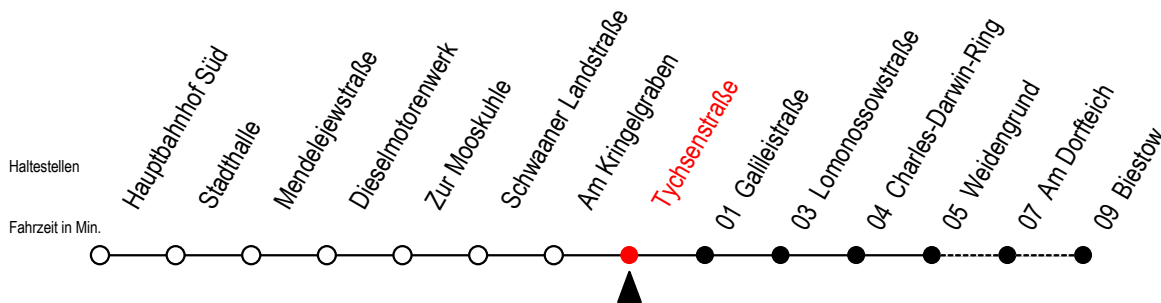

26 Tychsenstraße

Gültig ab 11.06.2022

Alle Angaben ohne Gewähr

Richtung: Biestow

Uhr Montag - Freitag

Uhr Samstag

Uhr Sonntag

5	11 ^B 41	5	--	5	--
6	11 41	6	13 ^B	6	--
7	11 41	7	13 ^B	7	--
8	11 41	8	13 ^B	8	13 ^B
9	11 ^B 41 ^B	9	10 ^B 40 ^B	9	13 ^B 58 ^B
10	11 ^B 41 ^B	10	10 ^B 40 ^B	10	58 ^B
11	11 ^B 41 ^B	11	10 ^B 40 ^B	11	43 ^B
12	11 ^B 41 ^B	12	10 ^B 40 ^B	12	28 ^B
13	11 41	13	10 ^B 40 ^B	13	13 ^B 58 ^B
14	11 26 ^S 41	14	10 ^B 40 ^B	14	43 ^B
15	11 41	15	10 ^B 40 ^B	15	28 ^B
16	11 ^B 41 ^B	16	10 ^B 40 ^B	16	13 ^B 58 ^B
17	11 ^B 41 ^B	17	10 ^B 40 ^B	17	43 ^B
18	11 ^B 41 ^B	18	10 ^B 40 ^B	18	43 ^B
19	11 ^B 41 ^B	19	10 ^B 40 ^B	19	33 ^B
20	13 ^B	20	13 ^B	20	13 ^B
21	13 ^B	21	13 ^B	21	13 ^B

B = Fahren bei Bedarf Weidengrund - Biestow
 Fahren bei Bedarf - bitte spätestens 30 Min. vor der Abfahrt unter
 RSAG Telefon Nr. 0381/802 19 00 bestellen oder beim Fahrer melden!

S = fährt an Schultagen