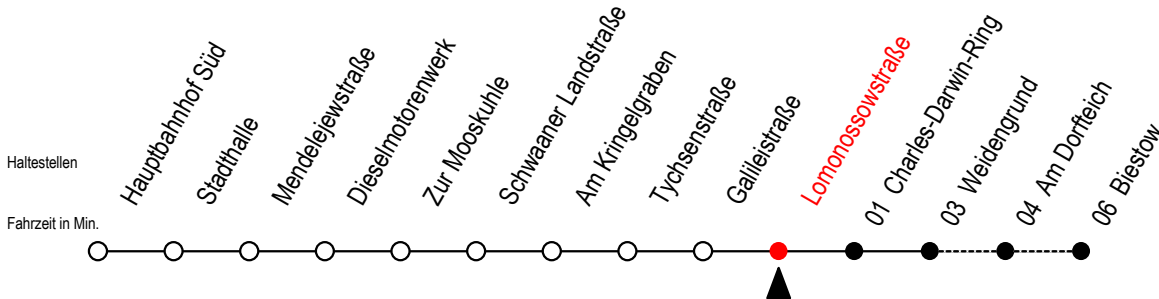

26 Lomonossowstraße

Gültig ab 11.06.2022

Alle Angaben ohne Gewähr

Richtung: Biestow

Uhr Montag - Freitag

Uhr Samstag

Uhr Sonntag

5	13 ^B 43	5	--	5	--
6	13 43	6	16 ^B	6	--
7	13 43	7	16 ^B	7	--
8	13 43	8	16 ^B	8	16 ^B
9	13 ^B 43 ^B	9	13 ^B 43 ^B	9	16 ^B
10	13 ^B 43 ^B	10	13 ^B 43 ^B	10	01 ^B
11	13 ^B 43 ^B	11	13 ^B 43 ^B	11	01 ^B 46 ^B
12	13 ^B 43 ^B	12	13 ^B 43 ^B	12	31 ^B
13	13 43	13	13 ^B 43 ^B	13	16 ^B
14	13 28 ^S 43	14	13 ^B 43 ^B	14	01 ^B 46 ^B
15	13 43	15	13 ^B 43 ^B	15	31 ^B
16	13 ^B 43 ^B	16	13 ^B 43 ^B	16	16 ^B
17	13 ^B 43 ^B	17	13 ^B 43 ^B	17	01 ^B 46 ^B
18	13 ^B 43 ^B	18	13 ^B 43 ^B	18	46 ^B
19	13 ^B 43 ^B	19	13 ^B 43 ^B	19	36 ^B
20	16 ^B	20	16 ^B	20	16 ^B
21	16 ^B	21	16 ^B	21	16 ^B

B = Fahren bei Bedarf Weidengrund - Biestow
 Fahren bei Bedarf - bitte spätestens 30 Min. vor der Abfahrt unter
 RSAG Telefon Nr. 0381/802 19 00 bestellen oder beim Fahrer melden!

S = fährt an Schultagen