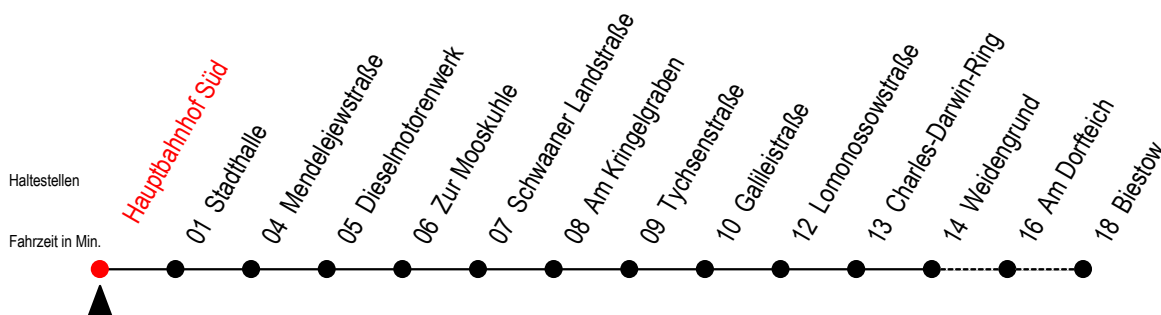

26 Hauptbahnhof Süd

Gültig ab 11.06.2022

Alle Angaben ohne Gewähr

Richtung: Biestow

Uhr Montag - Freitag

Uhr Samstag

Uhr Sonntag

5	02 ^B 32	5	--	5	--
6	02 32	6	05 ^B	6	--
7	02 32	7	05 ^B	7	--
8	02 32	8	05 ^B	8	05 ^B
9	02 ^B 32 ^B	9	02 ^B 32 ^B	9	05 ^B 50 ^B
10	02 ^B 32 ^B	10	02 ^B 32 ^B	10	50 ^B
11	02 ^B 32 ^B	11	02 ^B 32 ^B	11	35 ^B
12	02 ^B 32 ^B	12	02 ^B 32 ^B	12	20 ^B
13	02 32	13	02 ^B 32 ^B	13	05 ^B 50 ^B
14	02 17 ^S 32	14	02 ^B 32 ^B	14	35 ^B
15	02 32	15	02 ^B 32 ^B	15	20 ^B
16	02 ^B 32 ^B	16	02 ^B 32 ^B	16	05 ^B 50 ^B
17	02 ^B 32 ^B	17	02 ^B 32 ^B	17	35 ^B
18	02 ^B 32 ^B	18	02 ^B 32 ^B	18	35 ^B
19	02 ^B 32 ^B	19	02 ^B 32 ^B	19	25 ^B
20	05 ^B	20	05 ^B	20	05 ^B
21	05 ^B	21	05 ^B	21	05 ^B

B = Fahren bei Bedarf Weidengrund - Biestow
 Fahren bei Bedarf - bitte spätestens 30 Min. vor der Abfahrt unter
 RSAG Telefon Nr. 0381/802 19 00 bestellen oder beim Fahrer melden!

S = fährt an Schultagen