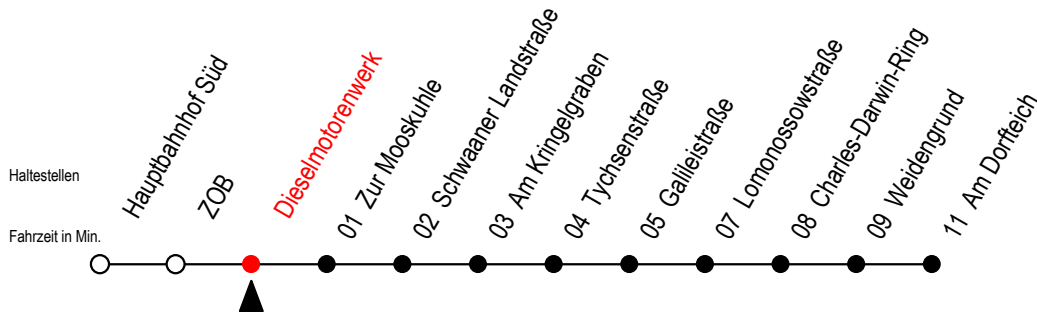

26 Dieselmotorenwerk

Gültig ab 11.06.2022

Alle Angaben ohne Gewähr

Richtung: Biestow

Uhr Montag - Freitag

Uhr Samstag

Uhr Sonntag

5	07 ^B 37	5	--	5	--
6	07 37	6	09 ^B	6	--
7	07 37	7	09 ^B	7	--
8	07 37	8	09 ^B	8	09 ^B
9	07 ^B 37 ^B	9	06 ^B 36 ^B	9	09 ^B 54 ^B
10	07 ^B 37 ^B	10	06 ^B 36 ^B	10	54 ^B
11	07 ^B 37 ^B	11	06 ^B 36 ^B	11	39 ^B
12	07 ^B 37 ^B	12	06 ^B 36 ^B	12	24 ^B
13	07 37	13	06 ^B 36 ^B	13	09 ^B 54 ^B
14	07 22 ^S 37	14	06 ^B 36 ^B	14	39 ^B
15	07 37	15	06 ^B 36 ^B	15	24 ^B
16	07 ^B 37 ^B	16	06 ^B 36 ^B	16	09 ^B 54 ^B
17	07 ^B 37 ^B	17	06 ^B 36 ^B	17	39 ^B
18	07 ^B 37 ^B	18	06 ^B 36 ^B	18	39 ^B
19	07 ^B 37 ^B	19	06 ^B 36 ^B	19	29 ^B
20	09 ^B	20	09 ^B	20	09 ^B
21	09 ^B	21	09 ^B	21	09 ^B

B = Fahren bei Bedarf Weidengrund - Biestow
 Fahren bei Bedarf - bitte spätestens 30 Min. vor der Abfahrt unter
 RSAG Telefon Nr. 0381/802 19 00 bestellen oder beim Fahrer melden!

S = fährt an Schultagen