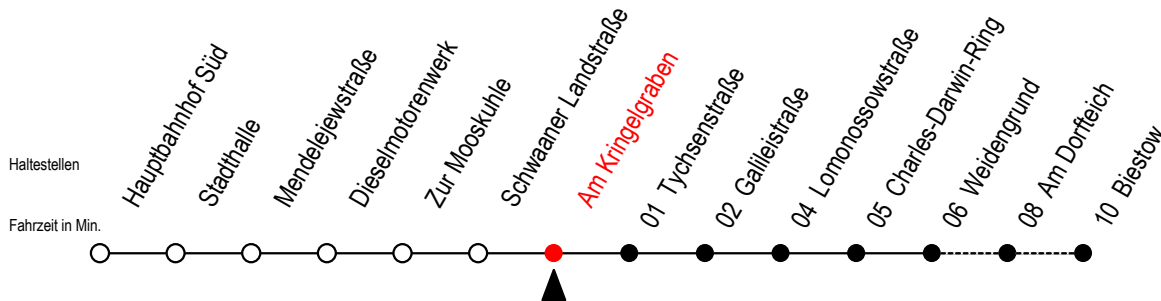

26 Am Kringelgraben

Gültig ab 11.06.2022

Alle Angaben ohne Gewähr

Richtung: Biestow

Uhr Montag - Freitag

Uhr Samstag

Uhr Sonntag

5	10 ^B 40	5	--	5	--
6	10 40	6	12 ^B	6	--
7	10 40	7	12 ^B	7	--
8	10 40	8	12 ^B	8	12 ^B
9	10 ^B 40 ^B	9	09 ^B 39 ^B	9	12 ^B 57 ^B
10	10 ^B 40 ^B	10	09 ^B 39 ^B	10	57 ^B
11	10 ^B 40 ^B	11	09 ^B 39 ^B	11	42 ^B
12	10 ^B 40 ^B	12	09 ^B 39 ^B	12	27 ^B
13	10 40	13	09 ^B 39 ^B	13	12 ^B 57 ^B
14	10 25 ^S 40	14	09 ^B 39 ^B	14	42 ^B
15	10 40	15	09 ^B 39 ^B	15	27 ^B
16	10 ^B 40 ^B	16	09 ^B 39 ^B	16	12 ^B 57 ^B
17	10 ^B 40 ^B	17	09 ^B 39 ^B	17	42 ^B
18	10 ^B 40 ^B	18	09 ^B 39 ^B	18	42 ^B
19	10 ^B 40 ^B	19	09 ^B 39 ^B	19	32 ^B
20	12 ^B	20	12 ^B	20	12 ^B
21	12 ^B	21	12 ^B	21	12 ^B

B = Fahren bei Bedarf Weidengrund - Biestow
 Fahren bei Bedarf - bitte spätestens 30 Min. vor der Abfahrt unter
 RSAG Telefon Nr. 0381/802 19 00 bestellen oder beim Fahrer melden!

S = fährt an Schultagen