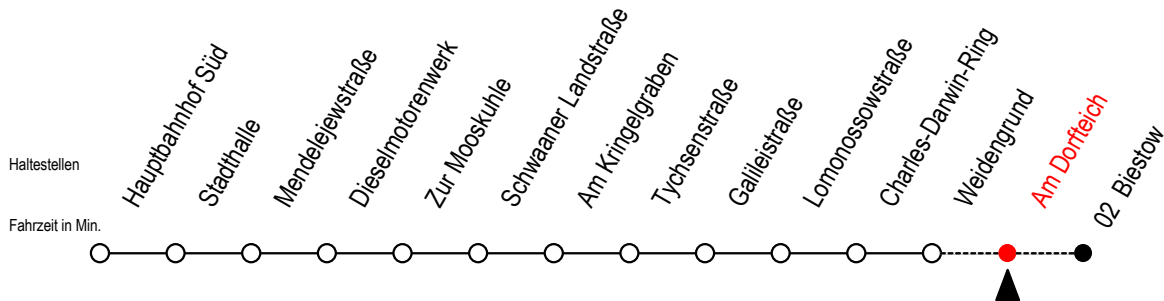

26 Am Dorfteich

Gültig ab 11.06.2022

Alle Angaben ohne Gewähr

Richtung: Biestow

Uhr Montag - Freitag

Uhr Samstag

Uhr Sonntag

5	17 ^B 47	5	--	5	--
6	17 47	6	20 ^B	6	--
7	17 47	7	20 ^B	7	--
8	17 47	8	20 ^B	8	20 ^B
9	17 ^B 47 ^B	9	17 ^B 47 ^B	9	20 ^B
10	17 ^B 47 ^B	10	17 ^B 47 ^B	10	05 ^B
11	17 ^B 47 ^B	11	17 ^B 47 ^B	11	05 ^B 50 ^B
12	17 ^B 47 ^B	12	17 ^B 47 ^B	12	35 ^B
13	17 47	13	17 ^B 47 ^B	13	20 ^B
14	17 32 ^S 47	14	17 ^B 47 ^B	14	05 ^B 50 ^B
15	17 47	15	17 ^B 47 ^B	15	35 ^B
16	17 ^B 47 ^B	16	17 ^B 47 ^B	16	20 ^B
17	17 ^B 47 ^B	17	17 ^B 47 ^B	17	05 ^B 50 ^B
18	17 ^B 47 ^B	18	17 ^B 47 ^B	18	50 ^B
19	17 ^B 47 ^B	19	17 ^B 47 ^B	19	40 ^B
20	20 ^B	20	20 ^B	20	20 ^B
21	20 ^B	21	20 ^B	21	20 ^B

B = Fahren bei Bedarf Weidengrund - Biestow
 Fahren bei Bedarf - bitte spätestens 30 Min. vor der Abfahrt unter
 RSAG Telefon Nr. 0381/802 19 00 bestellen oder beim Fahrer melden!

S = fährt an Schultagen