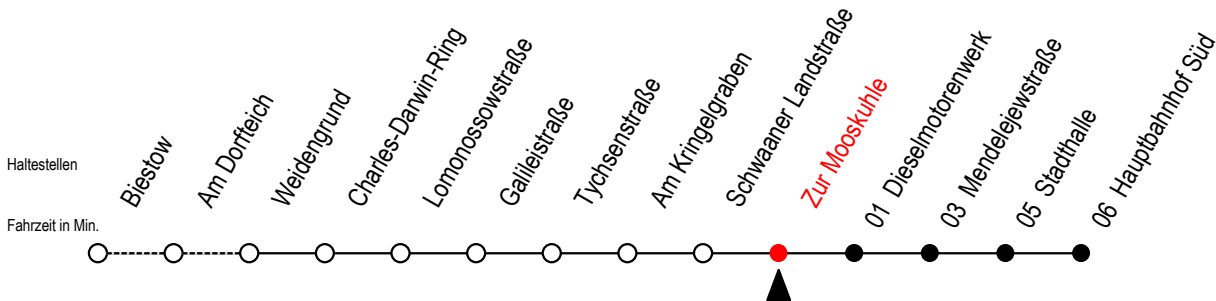

26 Zur Mooskuhle

Gültig ab 11.06.2022

Alle Angaben ohne Gewähr

Richtung: Hauptbahnhof Süd

Uhr Montag - Freitag

Uhr Samstag

Uhr Sonntag

4	48	4	--	4	--
5	32	5	--	5	--
6	02 32	6	47	6	--
7	02 17 ^S 32	7	47	7	--
8	02 32	8	47	8	47
9	02 32	9	30	9	32
10	02 32	10	00 30	10	17
11	02 32	11	00 30	11	17
12	02 32	12	00 30	12	02 47
13	02 32	13	00 30	13	32
14	02 32	14	00 30	14	17
15	02 32	15	00 30	15	02 47
16	02 32	16	00 30	16	32
17	02 32	17	00 30	17	17
18	02 32	18	00 30	18	02
19	02 32	19	00 30	19	02 52
20	02 47	20	00 47	20	47
21	47	21	47	21	47

S = fährt an Schultagen

*Ferienzeiten siehe Infoblatt