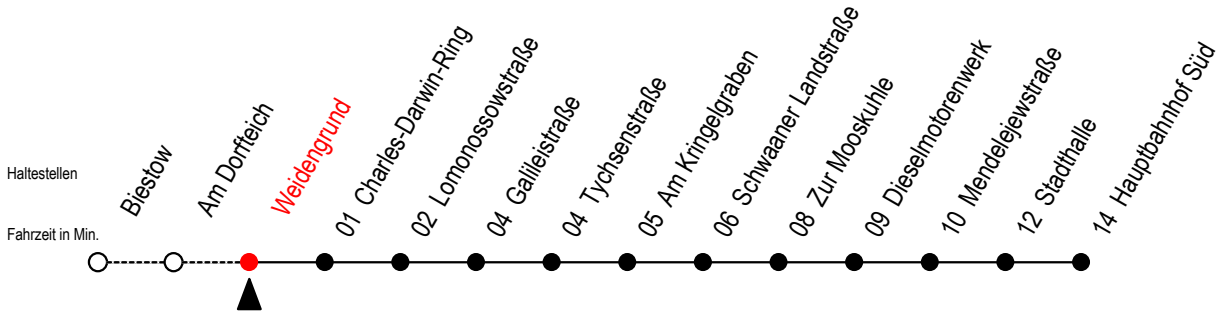

26 Weidengrund

Gültig ab 11.06.2022

Alle Angaben ohne Gewähr

Richtung: Hauptbahnhof Süd

Uhr Montag - Freitag

Uhr Samstag

Uhr Sonntag

4	39			4	--			4	--
5	23	53		5	--			5	--
6	23	53		6	39			6	--
7	08 ^S	23	53	7	39			7	--
8	23	53		8	39			8	39
9	23	53		9	22	52		9	24
10	23	53		10	22	52		10	09
11	23	53		11	22	52		11	09 54
12	23	53		12	22	52		12	39
13	23	53		13	22	52		13	24
14	23	53		14	22	52		14	09 54
15	23	53		15	22	52		15	39
16	23	53		16	22	52		16	24
17	23	53		17	22	52		17	09 54
18	23	53		18	22	52		18	54
19	23	53		19	22	52		19	44
20	39			20	39			20	39
21	39			21	39			21	39

S = fährt an Schultagen

*Ferienzeiten siehe Infoblatt