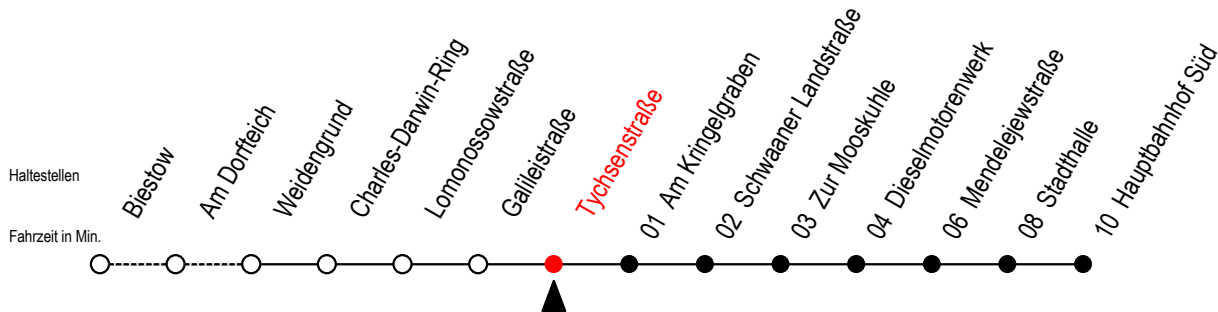

# 26 Tychsenstraße

Gültig ab 11.06.2022

Alle Angaben ohne Gewähr

Richtung: Hauptbahnhof Süd

## Uhr Montag - Freitag

S = fährt an Schultagen

\*Ferienzeiten siehe Infoblatt