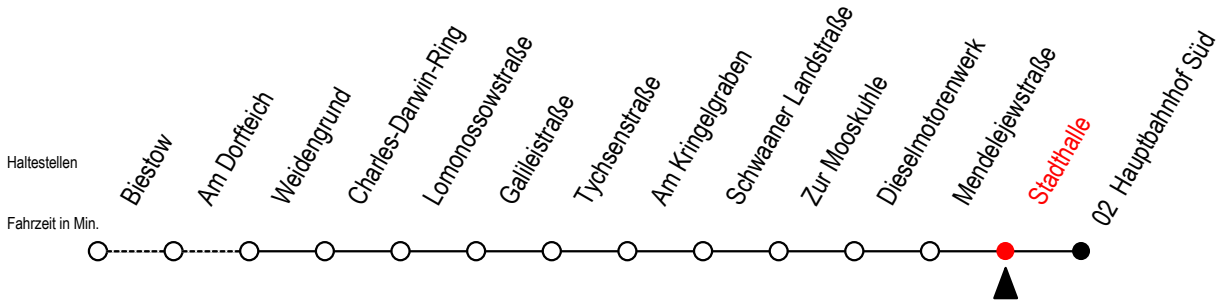

26 Stadthalle

Gültig ab 11.06.2022

Alle Angaben ohne Gewähr

Richtung: Hauptbahnhof Süd

| Uhr Montag - Freitag | | Uhr Samstag | | Uhr Sonntag | |
|----------------------|-----------------------|-------------|-------|-------------|-------|
| 4 | 53 | 4 | -- | 4 | -- |
| 5 | 37 | 5 | -- | 5 | -- |
| 6 | 07 37 | 6 | 52 | 6 | -- |
| 7 | 07 22 ^S 37 | 7 | 52 | 7 | -- |
| 8 | 07 37 | 8 | 52 | 8 | 52 |
| 9 | 07 37 | 9 | 35 | 9 | 37 |
| 10 | 07 37 | 10 | 05 35 | 10 | 22 |
| 11 | 07 37 | 11 | 05 35 | 11 | 22 |
| 12 | 07 37 | 12 | 05 35 | 12 | 07 52 |
| 13 | 07 37 | 13 | 05 35 | 13 | 37 |
| 14 | 07 37 | 14 | 05 35 | 14 | 22 |
| 15 | 07 37 | 15 | 05 35 | 15 | 07 52 |
| 16 | 07 37 | 16 | 05 35 | 16 | 37 |
| 17 | 07 37 | 17 | 05 35 | 17 | 22 |
| 18 | 07 37 | 18 | 05 35 | 18 | 07 |
| 19 | 07 37 | 19 | 05 35 | 19 | 07 57 |
| 20 | 07 52 | 20 | 05 52 | 20 | 52 |
| 21 | 52 | 21 | 52 | 21 | 52 |

S = fährt an Schultagen
*Ferienzeiten siehe Infoblatt