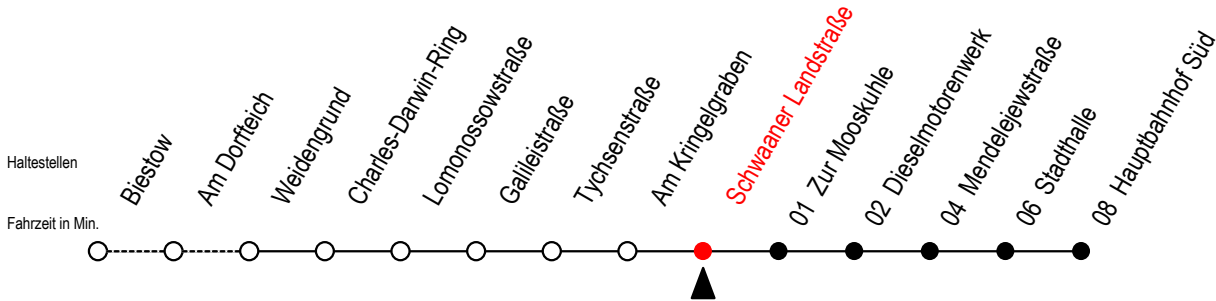

26 Schwaaner Landstraße

Gültig ab 11.06.2022

Alle Angaben ohne Gewähr

Richtung: Hauptbahnhof Süd

Uhr Montag - Freitag

Uhr Samstag

Uhr Sonntag

4	46	4	--	4	--
5	30	5	--	5	--
6	00 30	6	45	6	--
7	00 15 ^S 30	7	45	7	--
8	00 30	8	45	8	45
9	00 30	9	28 58	9	30
10	00 30	10	28 58	10	15
11	00 30	11	28 58	11	15
12	00 30	12	28 58	12	00 45
13	00 30	13	28 58	13	30
14	00 30	14	28 58	14	15
15	00 30	15	28 58	15	00 45
16	00 30	16	28 58	16	30
17	00 30	17	28 58	17	15
18	00 30	18	28 58	18	00
19	00 30	19	28 58	19	00 50
20	00 45	20	45	20	45
21	45	21	45	21	45

S = fährt an Schultagen

*Ferienzeiten siehe Infoblatt