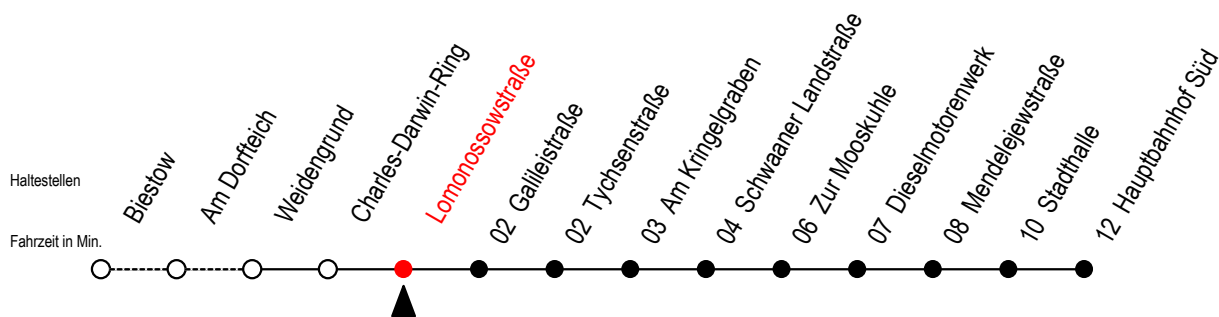

26 Lomonossowstraße

Gültig ab 11.06.2022

Alle Angaben ohne Gewähr

Richtung: Hauptbahnhof Süd

Uhr Montag - Freitag

Uhr Samstag

Uhr Sonntag

4	41	4	--	4	--
5	25 55	5	--	5	--
6	25 55	6	41	6	--
7	10 ^S 25 55	7	41	7	--
8	25 55	8	41	8	41
9	25 55	9	24 54	9	26
10	25 55	10	24 54	10	11
11	25 55	11	24 54	11	11 56
12	25 55	12	24 54	12	41
13	25 55	13	24 54	13	26
14	25 55	14	24 54	14	11 56
15	25 55	15	24 54	15	41
16	25 55	16	24 54	16	26
17	25 55	17	24 54	17	11 56
18	25 55	18	24 54	18	56
19	25 55	19	24 54	19	46
20	41	20	41	20	41
21	41	21	41	21	41

S = fährt an Schultagen

*Ferienzeiten siehe Infoblatt