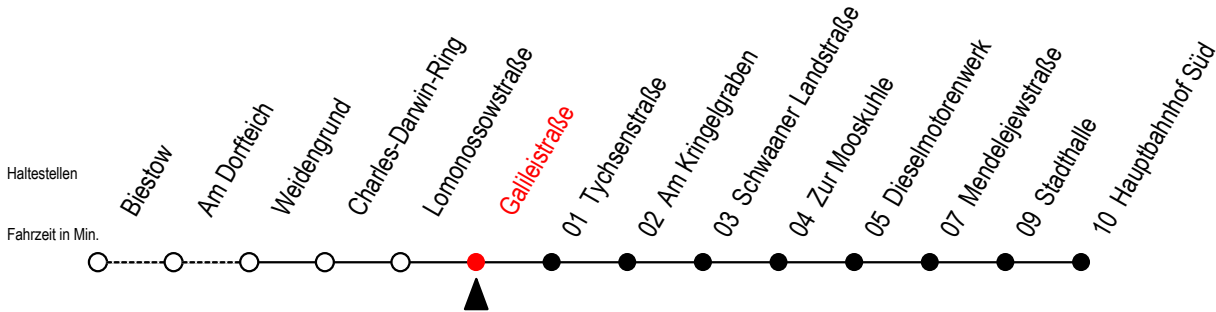

# 26 Galileistraße

Gültig ab 11.06.2022

Alle Angaben ohne Gewähr

Richtung: Hauptbahnhof Süd

## Uhr Montag - Freitag

S = fährt an Schultagen

\*Ferienzeiten siehe Infoblatt