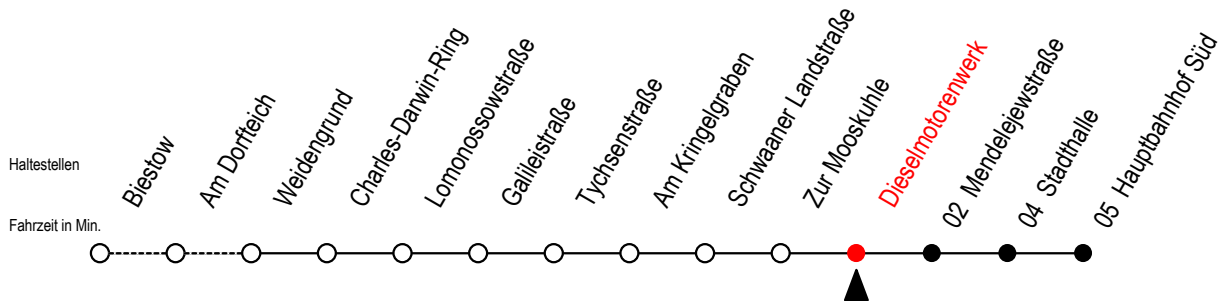

26 Dieselmotorenwerk

Gültig ab 11.06.2022

Alle Angaben ohne Gewähr

Richtung: Hauptbahnhof Süd

Uhr Montag - Freitag

Uhr Samstag

Uhr Sonntag

| | | | | | |
|-----------|-----------------------|-----------|-------|-----------|-------|
| 4 | 49 | 4 | -- | 4 | -- |
| 5 | 33 | 5 | -- | 5 | -- |
| 6 | 03 33 | 6 | 48 | 6 | -- |
| 7 | 03 18 ^S 33 | 7 | 48 | 7 | -- |
| 8 | 03 33 | 8 | 48 | 8 | 48 |
| 9 | 03 33 | 9 | 31 | 9 | 33 |
| 10 | 03 33 | 10 | 01 31 | 10 | 18 |
| 11 | 03 33 | 11 | 01 31 | 11 | 18 |
| 12 | 03 33 | 12 | 01 31 | 12 | 03 48 |
| 13 | 03 33 | 13 | 01 31 | 13 | 33 |
| 14 | 03 33 | 14 | 01 31 | 14 | 18 |
| 15 | 03 33 | 15 | 01 31 | 15 | 03 48 |
| 16 | 03 33 | 16 | 01 31 | 16 | 33 |
| 17 | 03 33 | 17 | 01 31 | 17 | 18 |
| 18 | 03 33 | 18 | 01 31 | 18 | 03 |
| 19 | 03 33 | 19 | 01 31 | 19 | 03 53 |
| 20 | 03 48 | 20 | 01 48 | 20 | 48 |
| 21 | 48 | 21 | 48 | 21 | 48 |

S = fährt an Schultagen

*Ferienzeiten siehe Infoblatt