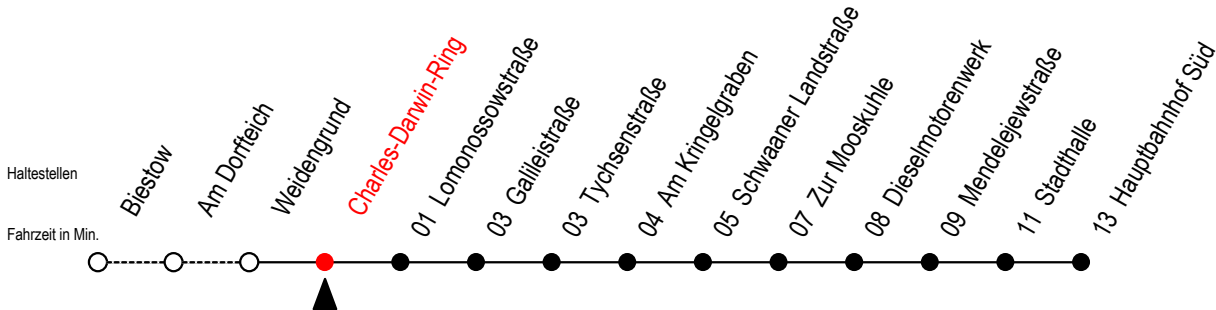

26 Charles-Darwin-Ring

Gültig ab 11.06.2022

Alle Angaben ohne Gewähr

Richtung: Hauptbahnhof Süd

Uhr Montag - Freitag

Uhr Samstag

Uhr Sonntag

4	40	4	--	4	--
5	24 54	5	--	5	--
6	24 54	6	40	6	--
7	09 ^S 24 54	7	40	7	--
8	24 54	8	40	8	40
9	24 54	9	23 53	9	25
10	24 54	10	23 53	10	10
11	24 54	11	23 53	11	10 55
12	24 54	12	23 53	12	40
13	24 54	13	23 53	13	25
14	24 54	14	23 53	14	10 55
15	24 54	15	23 53	15	40
16	24 54	16	23 53	16	25
17	24 54	17	23 53	17	10 55
18	24 54	18	23 53	18	55
19	24 54	19	23 53	19	45
20	40	20	40	20	40
21	40	21	40	21	40

S = fährt an Schultagen

*Ferienzeiten siehe Infoblatt